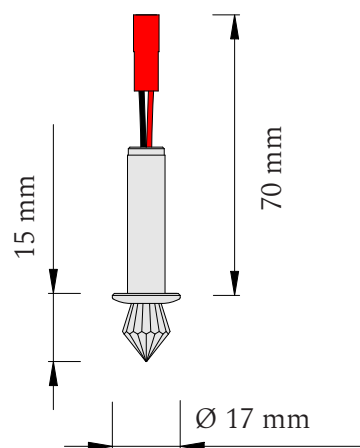

Príslušenstvo

Svietidlá Crystal Star K15 - 16 ks

Plastové hmoždiny - 16 ks

Vodiče s konektormi - 16 ks

Svorkovnica

Napájací zdroj 5V

Vrták Ø 12 mm

Svietidlo Crystal Star K15

Kategória	zápusťné svietidlo
Telo - povrchová úprava	hliník - biela matná
Krištáľový prvok	brúsený krištáľ
Veľkosť vykreslenej hviezd	d 70 cm
Odporúčaný počet svietidiel	1 ks / 1 m ²
Odporúčaná minimálna vzdialenosť medzi svietidlami	60 cm

Montážna výška

Dĺžky vodičov

3 m	3 ks
4 m	3 ks
5 m	4 ks

6 m	3 ks
7 m	2 ks
8 m	1 ks

Technické informácie

Vstupné napätie - set	210 - 240V AC / 50 - 60 Hz
Vstupné napätie - svietidlo	5V DC
Príkon - 1 svietidlo	0,082 W
Svetelný zdroj	LED
Farba svetla	5000 K (denná biela) / 3000 K (teplá biela)
Stmievanie	áno (riadenie nie je súčasťou setu)
Krytie	IP65
Prevádzková teplota	-20 až 85 °C
Servisná životnosť	50 000 hodín