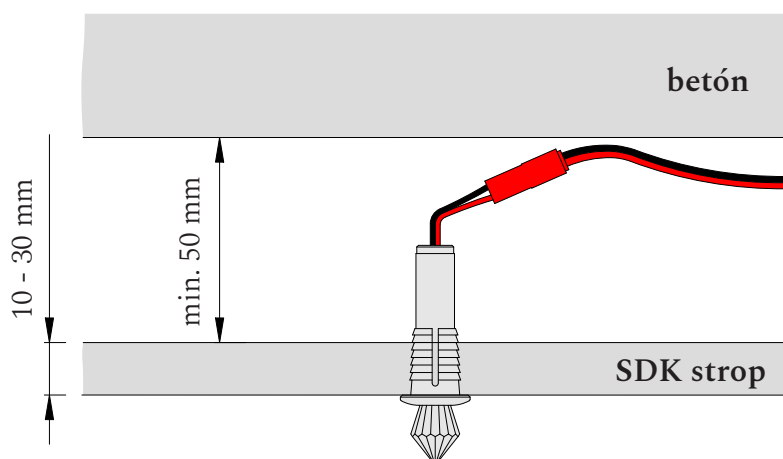

Príslušenstvo

Svietidlá Crystal Star K15 - 16 ks

Plastové hmoždiny - 16 ks

Vodiče s konektormi - 16 ks

Svorkovnica

Napájací zdroj 5V

Vrták Ø 12 mm

Svietidlo Crystal Star K15

Kategória	zápusťné svietidlo
Telo - povrchová úprava	hliník - biela matná
Krištáľový prvok	brúsený krištáľ
Veľkosť vykreslenej hviezd	d 70 cm
Odporúčaný počet svietidiel	1 ks / 1 m ²
Odporúčaná minimálna vzdialenosť medzi svietidlami	60 cm

Montážna výška

Dĺžky vodičov

3 m	3 ks
4 m	3 ks
5 m	4 ks

6 m	3 ks
7 m	2 ks
8 m	1 ks

Technické informácie

Vstupné napätie - set	210 - 240V AC / 50 - 60 Hz
Vstupné napätie - svietidlo	5V DC
Príkon - 1 svietidlo	0,082 W
Svetelný zdroj	LED
Farba svetla	5000 K (denná biela) / 3000 K (teplá biela)
Stmievanie	áno (riadenie nie je súčasťou setu)
Krytie	IP65
Prevádzková teplota	-20 až 85 °C
Servisná životnosť	50 000 hodín