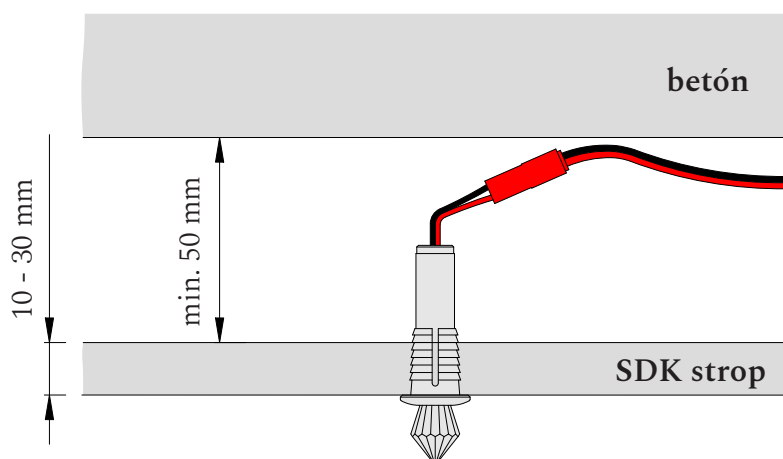

Príslušenstvo

Svietidlá Crystal Star K15 - 18 ks

Plastové hmoždiny - 18 ks

Vodiče s konektormi - 18 ks

Svorkovnica

Napájací zdroj 5V

Vrták Ø 12 mm

Svietidlo Crystal Star K15

Kategória	zápustné svietidlo
Telo - povrchová úprava	hliník - biela matná
Krištáľový prvok	brúsený krištáľ
Veľkosť vykreslenej hviezd	d 70 cm
Odporúčaný počet svietidiel	1 ks / 1 m ²
Odporúčaná minimálna vzdialenosť medzi svietidlami	60 cm

Montážna výška

Dĺžky vodičov

3 m	3 ks
4 m	3 ks
5 m	5 ks

6 m	4 ks
7 m	2 ks
8 m	1 ks

Technické informácie

Vstupné napätie - set	210 - 240V AC / 50 - 60 Hz
Vstupné napätie - svietidlo	5V DC
Príkon - 1 svietidlo	0,082 W
Svetelný zdroj	LED
Farba svetla	5000 K (denná biela) / 3000 K (teplá biela)
Stmievanie	áno (riadenie nie je súčasťou setu)
Krytie	IP65
Prevádzková teplota	-20 až 85 °C
Servisná životnosť	50 000 hodín