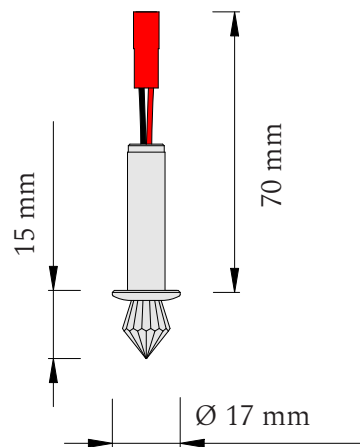

Príslušenstvo

Svietidlá Crystal Star K15 - 18 ks

Plastové hmoždiny - 18 ks

Vodiče s konektormi - 18 ks

Svorkovnica

Napájací zdroj 5V

Vrták Ø 12 mm

Svietidlo Crystal Star K15

Kategória	zápustné svietidlo
Telo - povrchová úprava	hliník - biela matná
Krištáľový prvok	brúsený krištáľ
Veľkosť vykreslenej hviezd	d 70 cm
Odporúčaný počet svietidiel	1 ks / 1 m ²
Odporúčaná minimálna vzdialenosť medzi svietidlami	60 cm

Montážna výška

Dĺžky vodičov

3 m	3 ks
4 m	3 ks
5 m	5 ks

6 m	4 ks
7 m	2 ks
8 m	1 ks

Technické informácie

Vstupné napätie - set	210 - 240V AC / 50 - 60 Hz
Vstupné napätie - svietidlo	5V DC
Príkon - 1 svietidlo	0,082 W
Svetelný zdroj	LED
Farba svetla	5000 K (denná biela) / 3000 K (teplá biela)
Stmievanie	áno (riadenie nie je súčasťou setu)
Krytie	IP65
Prevádzková teplota	-20 až 85 °C
Servisná životnosť	50 000 hodín