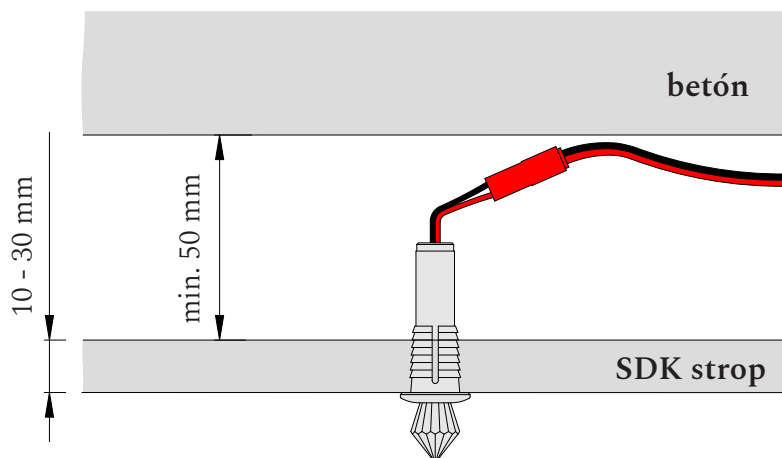

Príslušenstvo

Svietidlá Crystal Star K15 - 20 ks

Plastové hmoždiny - 20 ks

Vodiče s konektormi - 20 ks

Svorkovnica

Napájací zdroj 5V

Vrták Ø 12 mm

Svietidlo Crystal Star K15

Kategória	zápusťné svietidlo
Telo - povrchová úprava	hliník - biela matná
Krištáľový prvok	brúsený krištáľ
Veľkosť vykreslenej hviezd	d 70 cm
Odporúčaný počet svietidiel	1 ks / 1 m ²
Odporúčaná minimálna vzdialenosť medzi svietidlami	60 cm

Montážna výška

Dĺžky vodičov

3 m	1 ks
4 m	2 ks
5 m	2 ks
6 m	1 ks

Dĺžky vodičov

7 m	1 ks
8 m	2 ks
9 m	2 ks
10 m	1 ks

Technické informácie

Vstupné napätie - set	210 - 240V AC / 50 - 60 Hz
Vstupné napätie - svietidlo	5V DC
Príkonnosť - 1 svietidlo	0,082 W
Svetelný zdroj	LED
Farba svetla	5000 K (denná biela) / 3000 K (teplá biela)
Stmievanie	áno (riadenie nie je súčasťou setu)
Krytie	IP65
Prevádzková teplota	-20 až 85 °C
Servisná životnosť	50 000 hodín