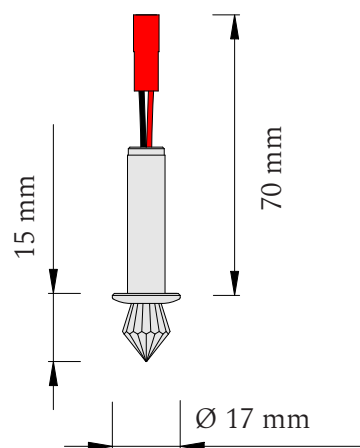

Príslušenstvo

Svietidlá Crystal Star K15 - 20 ks

Plastové hmoždiny - 20 ks

Vodiče s konektormi - 20 ks

Svorkovnica

Napájací zdroj 5V

Vrták Ø 12 mm

Svietidlo Crystal Star K15

Kategória	zápusťné svietidlo
Telo - povrchová úprava	hliník - biela matná
Krištáľový prvok	brúsený krištáľ
Veľkosť vykreslenej hviezd	d 70 cm
Odporúčaný počet svietidiel	1 ks / 1 m ²
Odporúčaná minimálna vzdialenosť medzi svietidlami	60 cm

Montážna výška

Dĺžky vodičov

3 m	1 ks
4 m	2 ks
5 m	2 ks
6 m	1 ks

Dĺžky vodičov

7 m	1 ks
8 m	2 ks
9 m	2 ks
10 m	1 ks

Technické informácie

Vstupné napätie - set	210 - 240V AC / 50 - 60 Hz
Vstupné napätie - svietidlo	5V DC
Príkonnosť - 1 svietidlo	0,082 W
Svetelný zdroj	LED
Farba svetla	5000 K (denná biela) / 3000 K (teplá biela)
Stmievanie	áno (riadenie nie je súčasťou setu)
Krytie	IP65
Prevádzková teplota	-20 až 85 °C
Servisná životnosť	50 000 hodín