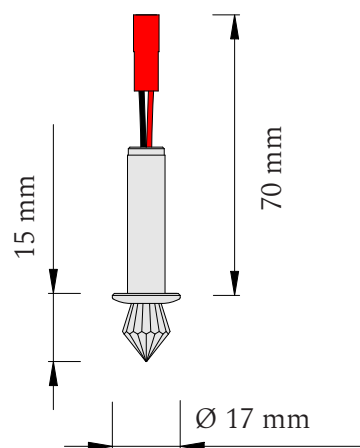

Príslušenstvo

Svietidlá Crystal Star K15 - 6 ks

Plastové hmoždiny - 6 ks

Vodiče s konektormi - 6 ks

Svorkovnica

Napájací zdroj 5V

Vrták Ø 12 mm

Svietidlo Crystal Star K15

Kategória	zápustné svietidlo
Telo - povrchová úprava	hliník - biela matná
Krištáľový prvok	brúsený krištáľ
Veľkosť vykreslenej hviezd	d 70 cm
Odporúčaný počet svietidiel	1 ks / 1 m ²
Odporúčaná minimálna vzdialenosť medzi svietidlami	60 cm

Montážna výška

Dĺžky vodičov

2 m	1 ks
3 m	2 ks
4 m	2 ks
5 m	1 ks

Technické informácie

Vstupné napätie - set	210 - 240V AC / 50 - 60 Hz
Vstupné napätie - svietidlo	5V DC
Príkonnosť - 1 svietidlo	0,082 W
Svetelný zdroj	LED
Farba svetla	5000 K (denná biela) / 3000 K (teplá biela)
Stmievateľnosť	áno (riadenie nie je súčasťou setu)
Krytie	IP65
Prevádzková teplota	-20 až 85 °C
Servisná životnosť	50 000 hodín