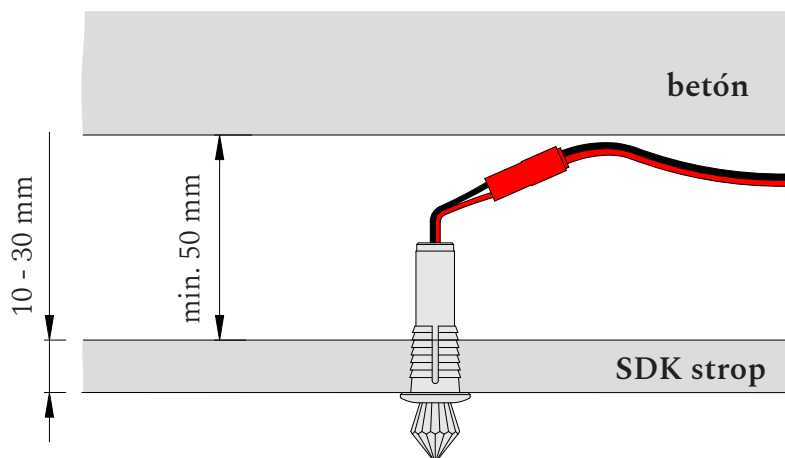

Krištáľové hviezdne nebo - SET

svietidlá z kolekcie Crystal Star - 6 ks

typ svietidla - K15

Použitie

Kategória, prostredie	dekoratívne osvetlenie, interiér
Priestor	Wellness, sauny, kúpeľne, spálne, detské izby, obývacie priestory, chodby, bary, reštaurácie
Montážny podklad	SDK strop / drevotriesková doska
Viditeľnosť hviezd	bledé povrchy

Príslušenstvo

Svietidlá Crystal Star K15 - 6 ks

Plastové hmoždiny - 6 ks

Vodiče s konektormi - 6 ks

Svorkovnica

Napájací zdroj 5V

Vrták Ø 12 mm

Svietidlo Crystal Star K15

Kategória	zápustné svietidlo
Telo - povrchová úprava	hliník - biela matná
Krištáľový prvok	brúsený krištáľ
Veľkosť vykreslenej hviezd	d 70 cm
Odporúčaný počet svietidiel	1 ks / 1 m ²
Odporúčaná minimálna vzdialenosť medzi svietidlami	60 cm

Montážna výška

Dĺžky vodičov

2 m	1 ks
3 m	2 ks
4 m	2 ks
5 m	1 ks

Technické informácie

Vstupné napätie - set	210 - 240V AC / 50 - 60 Hz
Vstupné napätie - svietidlo	5V DC
Príkonnosť - 1 svietidlo	0,082 W
Svetelný zdroj	LED
Farba svetla	5000 K (denná biela) / 3000 K (teplá biela)
Stmievateľnosť	áno (riadenie nie je súčasťou setu)
Krytie	IP65
Prevádzková teplota	-20 až 85 °C
Servisná životnosť	50 000 hodín