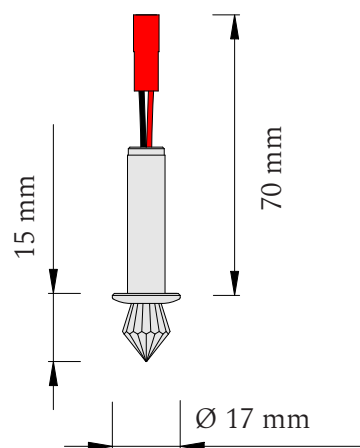

Príslušenstvo

Svietidlá Crystal Star K15 - 8 ks

Plastové hmoždiny - 8 ks

Vodiče s konektormi - 8 ks

Svorkovnica

Napájací zdroj 5V

Vrták Ø 12 mm

Svietidlo Crystal Star K15

Kategória	zápustné svietidlo
Telo - povrchová úprava	hliník - biela matná
Krištáľový prvok	brúsený krištáľ
Veľkosť vykreslenej hviezd	d 70 cm
Odporúčaný počet svietidiel	1 ks / 1 m ²
Odporúčaná minimálna vzdialenosť medzi svietidlami	60 cm

Montážna výška

Dĺžky vodičov

3 m	2 ks
4 m	4 ks
5 m	2 ks

Technické informácie

Vstupné napätie - set	210 - 240V AC / 50 - 60 Hz
Vstupné napätie - svietidlo	5V DC
Príkonnosť - 1 svietidlo	0,082 W
Svetelný zdroj	LED
Farba svetla	5000 K (denná biela) / 3000 K (teplá biela)
Stmievacie	áno (riadenie nie je súčasťou setu)
Krytie	IP65
Prevádzková teplota	-20 až 85 °C
Servisná životnosť	50 000 hodín