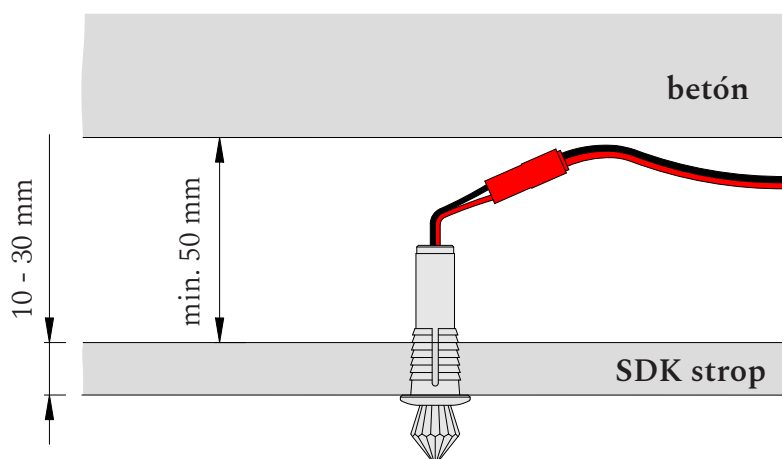

Príslušenstvo

Svietidlá Crystal Star K15 - 8 ks

Plastové hmoždiny - 8 ks

Vodiče s konektormi - 8 ks

Svorkovnica

Napájací zdroj 5V

Vrták Ø 12 mm

Svietidlo Crystal Star K15

Kategória	zápustné svietidlo
Telo - povrchová úprava	hliník - biela matná
Krištáľový prvok	brúsený krištáľ
Veľkosť vykreslenej hviezd	d 70 cm
Odporúčaný počet svietidiel	1 ks / 1 m ²
Odporúčaná minimálna vzdialenosť medzi svietidlami	60 cm

Montážna výška

Dĺžky vodičov

3 m	2 ks
4 m	4 ks
5 m	2 ks

Technické informácie

Vstupné napätie - set	210 - 240V AC / 50 - 60 Hz
Vstupné napätie - svietidlo	5V DC
Príkonnosť - 1 svietidlo	0,082 W
Svetelný zdroj	LED
Farba svetla	5000 K (denná biela) / 3000 K (teplá biela)
Stmievacie	áno (riadenie nie je súčasťou setu)
Krytie	IP65
Prevádzková teplota	-20 až 85 °C
Servisná životnosť	50 000 hodín