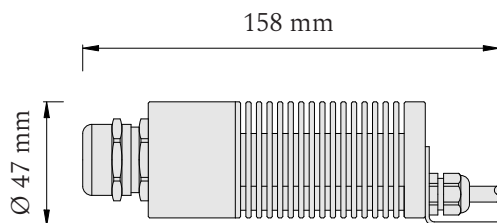

Výkresový obrázok

Káblková vývodka M25
pre 200 - 250 optických vlákien