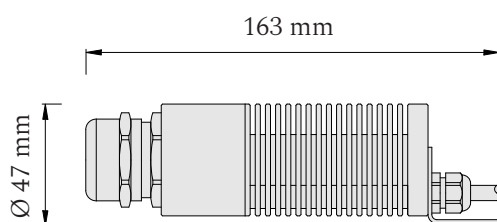

### Technické informácie

Vstupné napätie	24V DC
Príkon	max. 7,2W
Svetelný zdroj	LED modul zn. CREE
Farba svetla	RGBW (RGB + denná biela) nastavenie kombináciou farieb: červená, zelená, modrá, biela
Stmievanie	áno (riadenie nie je súčasťou)
Krytie	IP41
Prevádzková teplota	0 až 25 °C
Teplota projektora	60 °C
Servisná životnosť	50 000 hodín

### Výkresový obrázok

**Káblková vývodka M25**  
pre 200 - 250 optických vlákien

**Káblková vývodka M30**  
pre 250 - 350 optických vlákien

**Káblková vývodka M36**  
pre 350 - 700 optických vlákien

*Pozn.: Celkový počet optických vlákien vychádza z odporúčaného pomeru vlákien:  
90 % (ø 0,75 mm), 5 % (ø 1 mm), 5 % (ø 1,5 mm)*