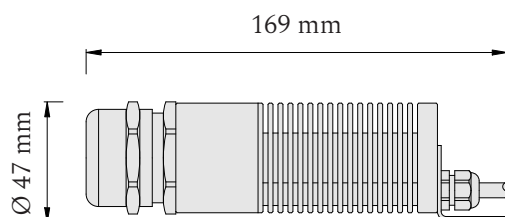

### Výkresový obrázok

**Káblková vývodka M25**  
pre 200 - 250 optických vlákien

**Káblková vývodka M30**  
pre 250 - 350 optických vlákien

**Káblková vývodka M36**  
pre 350 - 700 optických vlákien

*Pozn.: Celkový počet optických vlákien vychádza z odporúčaného pomeru vlákien:  
90 % (ø 0,75 mm), 5 % (ø 1 mm), 5 % (ø 1,5 mm)*