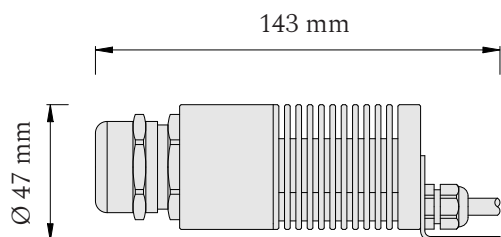

Produktové informácie

Príslušenstvo	300 optických vlákien 3 priemerov: Ø 0,75 mm, Ø 1,00 mm a Ø 1,50 mm
	LED projektor 24V
	napájací zdroj 24V
	vrtáčky, lepidlo

Technické informácie

Vstupné napätie - set	210 - 240V AC / 50 - 60 Hz
Svetelný zdroj	Projektor CCT / Projektor RGBW (24V DC)
Stmievanie	áno (riadenie nie je súčasťou setu)
Krytie - optické vlákna	IP65
Krytie - projektor	IP41
Prevádzková teplota - vlákna	-20 až 90 °C
Prevádzková teplota - projektor	0 až 25 °C
Teplota projektora	50 °C (CCT) / 60 °C (RGBW)
Servisná životnosť	50 000 hodín

Zdroj svetla

Projektor D44 - CCT ● ● ●

káblková vývodka M30

Vstupné napätie	24V DC
LED modul	značka CREE
Príkon	max. 4,8 W
Farba svetla	kanál 1 - CW (studená biela)
	kanál 2 - WW (teplá biela)
	nastaviteľná biela 2700 - 6500 K

Skladba optických vlákien

3,5 m dĺžky	2,5 m dĺžky
Ø 0,75 mm - 135 ks	Ø 0,75 mm - 135 ks
Ø 1,00 mm - 10 ks	Ø 1,00 mm - 10 ks
Ø 1,50 mm - 5 ks	Ø 1,50 mm - 5 ks

■ Projektor

Set je určený pre plochu 2x1,5 m.

Dĺžky vlákien vychádzajú z návrhu, pri ktorom je servisný otvor situovaný pri rohu hviezdneho neba.

Kódové označenie

Optické hviezdne nebo - SET, 300 vlákien, 2x1,5 m, CCT	OHN-2x1,5-300-CCT
Optické hviezdne nebo - SET, 300 vlákien, 2x1,5 m, RGBW	OHN-2x1,5-300-RGBW