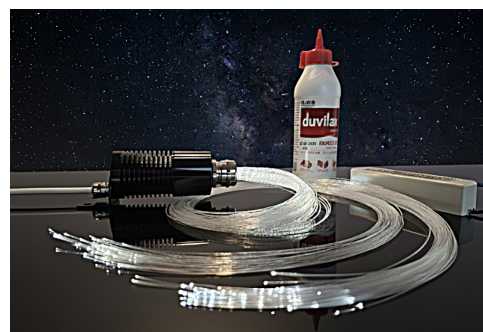

Optické hviezdne nebo - SET 300 vlákien, 2x1,5 m

Použitie

Kategória	ambientné osvetlenie
Prostredie	interiér
Priestor	Wellness, sauny, kúpeľne, domáce kiná, spálne, detské izby, obývacie priestory, chodby, bary, reštaurácie, kasína
Montážny podklad	SDK strop / drevotriesková doska
Rozmery hviezdneho neba	2 x 1,5 m

Produktové informácie

Príslušenstvo	300 optických vlákien 3 priemerov: Ø 0,75 mm, Ø 1,00 mm a Ø 1,50 mm
	LED projektor 24V
	napájací zdroj 24V
	vrtáčky, lepidlo

Technické informácie

Vstupné napätie - set	210 - 240V AC / 50 - 60 Hz
Svetelný zdroj	Projektor CCT / Projektor RGBW (24V DC)
Stmievanie	áno (riadenie nie je súčasťou setu)
Krytie - optické vlákna	IP65
Krytie - projektor	IP41
Prevádzková teplota - vlákna	-20 až 90 °C
Prevádzková teplota - projektor	0 až 25 °C
Teplota projektora	50 °C (CCT) / 60 °C (RGBW)
Servisná životnosť	50 000 hodín

Zdroj svetla

Projektor D44 - CCT ● ● ●

káblková vývodka M30

Vstupné napätie	24V DC
LED modul	značka CREE
Príkon	max. 4,8 W
Farba svetla	kanál 1 - CW (studená biela)
	kanál 2 - WW (teplá biela)
	nastaviteľná biela 2700 - 6500 K

Projektor D44 - RGBW ● ● ● ●

káblková vývodka M30

Vstupné napätie	24V DC
LED modul	značka CREE
Príkon	max. 7,2 W
Farba svetla	RGBW (RGB + denná biela)
	nastavenie kombináciou farieb:
	červená, zelená, modrá, biela