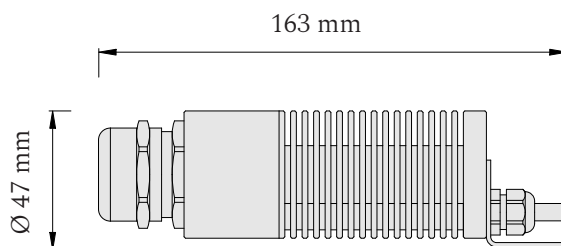

Projektor D44 - RGBW ● ● ● ●

káblková vývodka M30

Vstupné napätie	24V DC
LED modul	značka CREE
Príkon	max. 7,2 W
Farba svetla	RGBW (RGB + denná biela)
	nastavenie kombináciou farieb:
	červená, zelená, modrá, biela

Skladba optických vlákien

3,5 m dĺžky	2,5 m dĺžky
Ø 0,75 mm - 135 ks	Ø 0,75 mm - 135 ks
Ø 1,00 mm - 10 ks	Ø 1,00 mm - 10 ks
Ø 1,50 mm - 5 ks	Ø 1,50 mm - 5 ks

■ Projektor

Set je určený pre plochu 2x1,5 m.

Dĺžky vlákien vychádzajú z návrhu, pri ktorom je servisný otvor situovaný pri rohu hviezdneho neba.

Kódové označenie

Optické hviezdne nebo - SET, 300 vlákien, 2x1,5 m, CCT	OHN-2x1,5-300-CCT
Optické hviezdne nebo - SET, 300 vlákien, 2x1,5 m, RGBW	OHN-2x1,5-300-RGBW