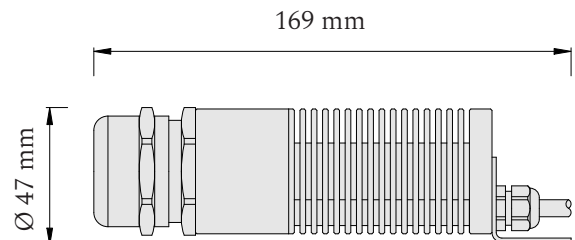

Projektor D44 - RGBW ● ● ● ●

káblková vývodka M36

Vstupné napätie	24V DC
LED modul	značka CREE
Príkon	max. 7,2 W
Farba svetla	RGBW (RGB + denná biela)
	nastavenie kombináciou farieb:
	červená, zelená, modrá, biela

Skladba optických vlákien

3,5 m dĺžky	2,5 m dĺžky
Ø 0,75 mm - 225 ks	Ø 0,75 mm - 225 ks
Ø 1,00 mm - 15 ks	Ø 1,00 mm - 15 ks
Ø 1,50 mm - 10 ks	Ø 1,50 mm - 10 ks

■ Projektor

Set je určený pre plochu 2x1,5 m.

Dĺžky vlákien vychádzajú z návrhu, pri ktorom je servisný otvor situovaný pri rohu hviezdneho neba.

Kódové označenie

Optické hviezdne nebo - SET, 500 vlákien, 2x1,5 m, CCT, so šablónou	OHN-2x1,5-500-CCT-S
Optické hviezdne nebo - SET, 500 vlákien, 2x1,5 m, RGBW, so šablónou	OHN-2x1,5-500-RGBW-S