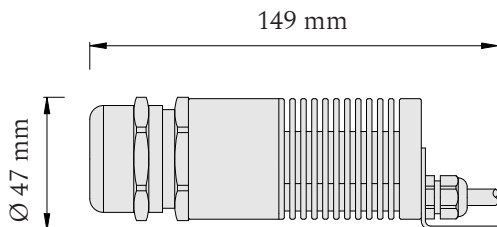

Zdroj svetla

Projektor D44 - CCT ● ● ●

káblková vývodka M36

Vstupné napätie	24V DC
LED modul	značka CREE
Príkon	max. 4,8 W
Farba svetla	kanál 1 - CW (studená biela)
	kanál 2 - WW (teplá biela)
	nastaviteľná biela 2700 - 6500 K