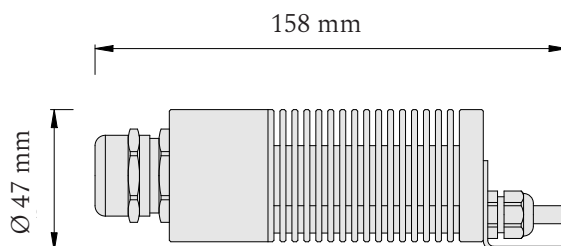

Projektor D44 - RGBW ● ● ● ●

káblková vývodka M25

Vstupné napätie	24V DC
LED modul	značka CREE
Príkon	max. 7,2 W
Farba svetla	RGBW (RGB + denná biela)
	nastavenie kombináciou farieb:
	červená, zelená, modrá, biela

Skladba optických vlákien

3 m dĺžky	2 m dĺžky
Ø 0,75 mm - 90 ks	Ø 0,75 mm - 90 ks
Ø 1,00 mm - 5 ks	Ø 1,00 mm - 5 ks
Ø 1,50 mm - 5 ks	Ø 1,50 mm - 5 ks

■ Projektor

Set je určený pre plochu 2x1 m.

Dĺžky vlákien vychádzajú z návrhu, pri ktorom je servisný otvor situovaný pri rohu hviezdneho neba.

Kódové označenie

Optické hviezdne nebo - SET, 200 vlákien, 2x1 m, CCT, so šablónou	OHN-2x1-200-CCT-S
Optické hviezdne nebo - SET, 200 vlákien, 2x1 m, RGBW, so šablónou	OHN-2x1-200-RGBW-S