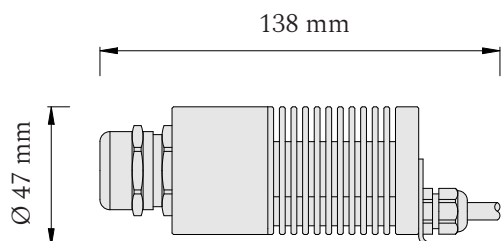

Zdroj svetla

Projektor D44 - CCT ● ● ●

káblková vývodka M25

Vstupné napätie	24V DC
LED modul	značka CREE
Príkon	max. 4,8 W
Farba svetla	kanál 1 - CW (studená biela)
	kanál 2 - WW (teplá biela)
	nastaviteľná biela 2700 - 6500 K