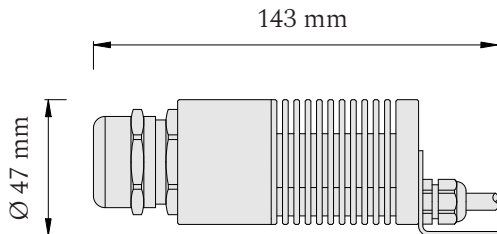

Produktové informácie

Príslušenstvo	300 optických vlákien 3 priemerov: Ø 0,75 mm, Ø 1,00 mm a Ø 1,50 mm
	LED projektor 24V
	napájací zdroj 24V
	vrtáčky, lepidlo
	montážna šablóna 2x1 m

Technické informácie

Zdroj svetla

Projektor D44 - CCT ● ● ●

káblková vývodka M30

Vstupné napätie	24V DC
LED modul	značka CREE
Príkon	max. 4,8 W
Farba svetla	kanál 1 - CW (studená biela)
	kanál 2 - WW (teplá biela)
	nastaviteľná biela 2700 - 6500 K

Projektor D44 - RGBW ● ● ● ●

káblková vývodka M30

Vstupné napätie	24V DC
LED modul	značka CREE
Príkon	max. 7,2 W
Farba svetla	RGBW (RGB + denná biela)
	nastavenie kombináciou farieb:
	červená, zelená, modrá, biela

Skladba optických vlákien

3 m dĺžky	2 m dĺžky
Ø 0,75 mm - 135 ks	Ø 0,75 mm - 135 ks
Ø 1,00 mm - 10 ks	Ø 1,00 mm - 10 ks
Ø 1,50 mm - 5 ks	Ø 1,50 mm - 5 ks

■ Projektor

Set je určený pre plochu 2x1 m.

Dĺžky vlákien vychádzajú z návrhu, pri ktorom je servisný otvor situovaný pri rohu hviezdneho neba.