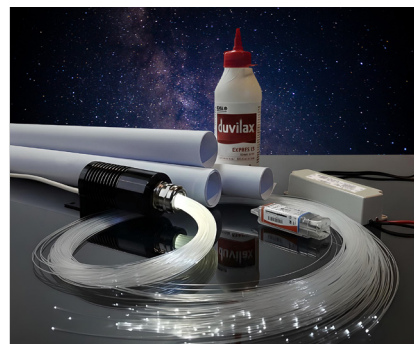

Optické hviezdne nebo - SET 300 vlákien, 2x1 m s montážnou šablónou

Použitie

Kategória	ambientné osvetlenie
Prostredie	interiér
Priestor	Wellness, sauny, kúpeľne, domáce kiná, spálne, detské izby, obývacie priestory, chodby, bary, reštaurácie, kasína
Montážny podklad	SDK strop / drevotrieková doska
Rozmery hviezdneho neba	2 x 1 m

Produktové informácie

Príslušenstvo	300 optických vlákien 3 priemerov: Ø 0,75 mm, Ø 1,00 mm a Ø 1,50 mm
	LED projektor 24V
	napájací zdroj 24V
	vrtáčky, lepidlo
	montážna šablóna 2x1 m

Technické informácie