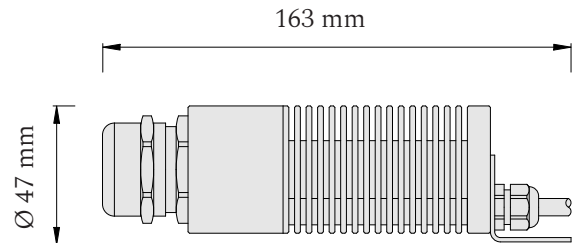

Projektor D44 - RGBW ● ● ● ●

káblková vývodka M30

Vstupné napätie	24V DC
LED modul	značka CREE
Príkon	max. 7,2 W
Farba svetla	RGBW (RGB + denná biela)
	nastavenie kombináciou farieb:
	červená, zelená, modrá, biela

Skladba optických vlákien

3 m dĺžky	2 m dĺžky
Ø 0,75 mm - 135 ks	Ø 0,75 mm - 135 ks
Ø 1,00 mm - 10 ks	Ø 1,00 mm - 10 ks
Ø 1,50 mm - 5 ks	Ø 1,50 mm - 5 ks

■ Projektor

Set je určený pre plochu 2x1 m.

Dĺžky vlákien vychádzajú z návrhu, pri ktorom je servisný otvor situovaný pri rohu hviezdneho neba.

Kódové označenie

Optické hviezdne nebo - SET, 300 vlákien, 2x1 m, CCT, so šablónou	OHN-2x1-300-CCT-S
Optické hviezdne nebo - SET, 300 vlákien, 2x1 m, RGBW, so šablónou	OHN-2x1-300-RGBW-S