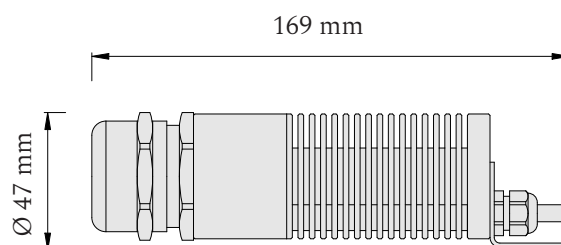

Projektor D44 - RGBW ● ● ● ●

káblková vývodka M36

Vstupné napätie	24V DC
LED modul	značka CREE
Príkon	max. 7,2 W
Farba svetla	RGBW (RGB + denná biela)
	nastavenie kombináciou farieb:
	červená, zelená, modrá, biela

Skladba optických vlákien

3 m dĺžky	2 m dĺžky
Ø 0,75 mm - 180 ks	Ø 0,75 mm - 180 ks
Ø 1,00 mm - 10 ks	Ø 1,00 mm - 10 ks
Ø 1,50 mm - 10 ks	Ø 1,50 mm - 10 ks

■ Projektor

Set je určený pre plochu 2x1 m.

Dĺžky vlákien vychádzajú z návrhu, pri ktorom je servisný otvor situovaný pri rohu hviezdneho neba.

Kódové označenie

Optické hviezdne nebo - SET, 300 vlákien, 2x1 m, CCT, so šablónou	OHN-2x1-400-CCT-S
Optické hviezdne nebo - SET, 300 vlákien, 2x1 m, RGBW, so šablónou	OHN-2x1-400-RGBW-S