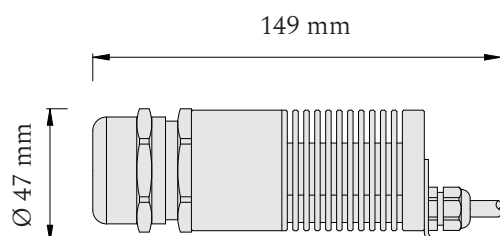

Zdroj svetla

Projektor D44 - CCT ● ● ●

káblková vývodka M36

Vstupné napätie	24V DC
LED modul	značka CREE
Príkon	max. 4,8 W
Farba svetla	kanál 1 - CW (studená biela)
	kanál 2 - WW (teplá biela)
	nastaviteľná biela 2700 - 6500 K