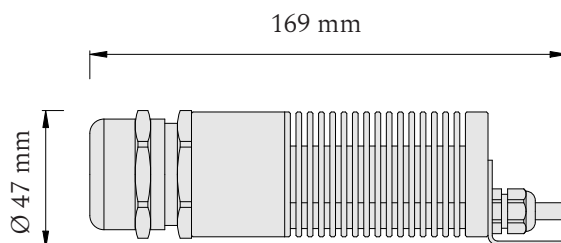

Projektor D44 - RGBW ● ● ● ●

káblková vývodka M36

Vstupné napätie	24V DC
LED modul	značka CREE
Príkon	max. 7,2 W
Farba svetla	RGBW (RGB + denná biela)
	nastavenie kombináciou farieb:
	červená, zelená, modrá, biela

Skladba optických vlákien

3 m dĺžky	2 m dĺžky
Ø 0,75 mm - 180 ks	Ø 0,75 mm - 180 ks
Ø 1,00 mm - 10 ks	Ø 1,00 mm - 10 ks
Ø 1,50 mm - 10 ks	Ø 1,50 mm - 10 ks

■ Projektor

Set je určený pre plochu 2x1 m.

Dĺžky vlákien vychádzajú z návrhu, pri ktorom je servisný otvor situovaný pri rohu hviezdneho neba.

Kódové označenie

Optické hviezdne nebo - SET, 300 vlákien, 2x1 m, CCT	OHN-2x1-400-CCT
Optické hviezdne nebo - SET, 300 vlákien, 2x1 m, RGBW	OHN-2x1-400-RGBW