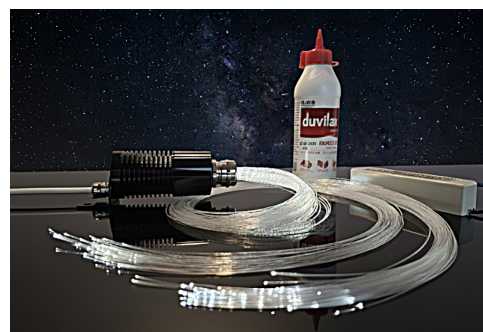

Optické hviezdne nebo - SET 400 vlákien, 2x1 m

Použitie

Kategória	ambientné osvetlenie
Prostredie	interiér
Priestor	Wellness, sauny, kúpeľne, domáce kiná, spálne, detské izby, obývacie priestory, chodby, bary, reštaurácie, kasína
Montážny podklad	SDK strop / drevotriesková doska
Rozmery hviezdneho neba	2 x 1 m

Produktové informácie

Príslušenstvo	400 optických vlákien 3 priemerov: Ø 0,75 mm, Ø 1,00 mm a Ø 1,50 mm
	LED projektor 24V
	napájací zdroj 24V
	vrtáčky, lepidlo

Technické informácie

Vstupné napätie - set	210 - 240V AC / 50 - 60 Hz
Svetelný zdroj	Projektor CCT / Projektor RGBW (24V DC)
Stmievanie	áno (riadenie nie je súčasťou setu)
Krytie - optické vlákna	IP65
Krytie - projektor	IP41
Prevádzková teplota - vlákna	-20 až 90 °C
Prevádzková teplota - projektor	0 až 25 °C
Teplota projektora	50 °C (CCT) / 60 °C (RGBW)
Servisná životnosť	50 000 hodín

Zdroj svetla

Projektor D44 - CCT ● ● ●

káblková vývodka M36

Vstupné napätie	24V DC
LED modul	značka CREE
Príkon	max. 4,8 W
Farba svetla	kanál 1 - CW (studená biela)
	kanál 2 - WW (teplá biela)
	nastaviteľná biela 2700 - 6500 K

Projektor D44 - RGBW ● ● ● ●

káblková vývodka M36

Vstupné napätie	24V DC
LED modul	značka CREE
Príkon	max. 7,2 W
Farba svetla	RGBW (RGB + denná biela)
	nastavenie kombináciou farieb:
	červená, zelená, modrá, biela