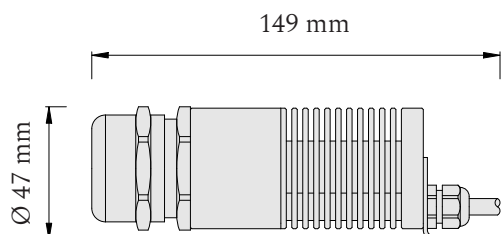

Produktové informácie

Príslušenstvo	400 optických vlákien 3 priemerov: Ø 0,75 mm, Ø 1,00 mm a Ø 1,50 mm
	LED projektor 24V
	napájací zdroj 24V
	vrtáčky, lepidlo

Technické informácie

Vstupné napätie - set	210 - 240V AC / 50 - 60 Hz
Svetelný zdroj	Projektor CCT / Projektor RGBW (24V DC)
Stmievanie	áno (riadenie nie je súčasťou setu)
Krytie - optické vlákna	IP65
Krytie - projektor	IP41
Prevádzková teplota - vlákna	-20 až 90 °C
Prevádzková teplota - projektor	0 až 25 °C
Teplota projektora	50 °C (CCT) / 60 °C (RGBW)
Servisná životnosť	50 000 hodín

Zdroj svetla

Projektor D44 - CCT ● ● ●

káblková vývodka M36

Vstupné napätie	24V DC
LED modul	značka CREE
Príkon	max. 4,8 W
Farba svetla	kanál 1 - CW (studená biela)
	kanál 2 - WW (teplá biela)
	nastaviteľná biela 2700 - 6500 K

Skladba optických vlákien

3 m dĺžky	2 m dĺžky
Ø 0,75 mm - 180 ks	Ø 0,75 mm - 180 ks
Ø 1,00 mm - 10 ks	Ø 1,00 mm - 10 ks
Ø 1,50 mm - 10 ks	Ø 1,50 mm - 10 ks

■ Projektor

Set je určený pre plochu 2x1 m.

Dĺžky vlákien vychádzajú z návrhu, pri ktorom je servisný otvor situovaný pri rohu hviezdneho neba.