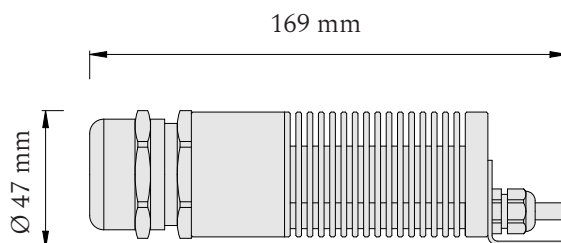

Projektor D44 - RGBW ● ● ● ●

káblová vývodka M36

Vstupné napätie	24V DC
LED modul	značka CREE
Príkon	max. 7,2 W
Farba svetla	RGBW (RGB + denná biela)
	nastavenie kombináciou farieb:
	červená, zelená, modrá, biela

Skladba optických vlákien

4 m dĺžky Ø 0,75 mm - 90 ks Ø 1,00 mm - 5 ks Ø 1,50 mm - 5 ks	3,5 m dĺžky Ø 0,75 mm - 90 ks Ø 1,00 mm - 5 ks Ø 1,50 mm - 5 ks
3,5 m dĺžky Ø 0,75 mm - 90 ks Ø 1,00 mm - 5 ks Ø 1,50 mm - 5 ks	2,5 m dĺžky Ø 0,75 mm - 90 ks Ø 1,00 mm - 5 ks Ø 1,50 mm - 5 ks

■ Projektor

Set je určený pre plochu 2x2 m.

Dĺžky vlákien vychádzajú z návrhu, pri ktorom je servisný otvor situovaný pri rohu hviezdneho neba.

Kódové označenie

Optické hviezdne nebo - SET, 400 vlákien, 2x2 m, CCT, so šablónou	OHN-2x2-400-CCT-S
Optické hviezdne nebo - SET, 400 vlákien, 2x2 m, RGBW, so šablónou	OHN-2x2-400-RGBW-S