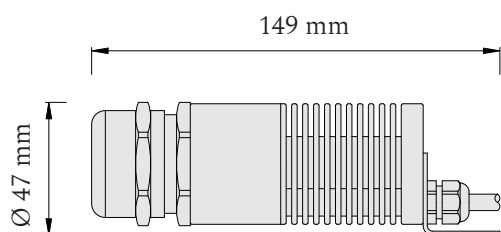

Zdroj svetla

Projektor D44 - CCT ● ● ●

káblová vývodka M36

Vstupné napätie	24V DC
LED modul	značka CREE
Príkon	max. 4,8 W
Farba svetla	kanál 1 - CW (studená biela)
	kanál 2 - WW (teplá biela)
	nastaviteľná biela 2700 - 6500 K