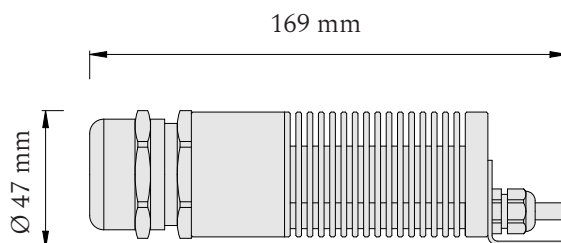

Projektor D44 - RGBW ● ● ● ●

káblová vývodka M36

Vstupné napätie	24V DC
LED modul	značka CREE
Príkon	max. 7,2 W
Farba svetla	RGBW (RGB + denná biela)
	nastavenie kombináciou farieb:
	červená, zelená, modrá, biela

Skladba optických vlákien

4 m dĺžky Ø 0,75 mm - 115 ks Ø 1,00 mm - 5 ks Ø 1,50 mm - 5 ks	3,5 m dĺžky Ø 0,75 mm - 115 ks Ø 1,00 mm - 5 ks Ø 1,50 mm - 5 ks
3,5 m dĺžky Ø 0,75 mm - 115 ks Ø 1,00 mm - 5 ks Ø 1,50 mm - 5 ks	2,5 m dĺžky Ø 0,75 mm - 115 ks Ø 1,00 mm - 5 ks Ø 1,50 mm - 5 ks

■ Projektor

Set je určený pre plochu 2x2 m.

Dĺžky vlákien vychádzajú z návrhu, pri ktorom je servisný otvor situovaný pri rohu hviezdneho neba.

Kódové označenie

Optické hviezdne nebo - SET, 500 vlákien, 2x2 m, CCT, so šablónou	OHN-2x2-500-CCT-S
Optické hviezdne nebo - SET, 500 vlákien, 2x2 m, RGBW, so šablónou	OHN-2x2-500-RGBW-S