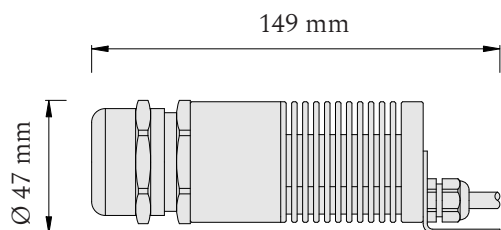

Optické hviezdne nebo - SET 500 vlákien, strop 2x2 m s montážnou šablónou

Použitie

Kategória	ambientné osvetlenie
Prostredie	interiér
Priestor	Wellness, sauny, kúpeľne, domáce kiná, spálne, detské izby, obývacie priestory, chodby, bary, reštaurácie, kasína
Montážny podklad	SDK strop / drevotrieková doska
Rozmery hviezdneho neba	2 x 2 m

Produktové informácie

Príslušenstvo	500 optických vlákien 3 priemerov: Ø 0,75 mm, Ø 1,00 mm a Ø 1,50 mm
	LED projektor 24V
	napájací zdroj 24V
	vrtáčky, lepidlo
	montážna šablóna 2x2 m

Technické informácie

Zdroj svetla

Projektor D44 - CCT ● ● ●

káblová vývodka M36

Vstupné napätie	24V DC
LED modul	značka CREE
Príkon	max. 4,8 W
Farba svetla	kanál 1 - CW (studená biela)
	kanál 2 - WW (teplá biela)
	nastaviteľná biela 2700 - 6500 K

■ Projektor

Set je určený pre plochu 2x2 m.

Dĺžky vlákien vychádzajú z návrhu, pri ktorom je servisný otvor situovaný pri rohu hviezdneho neba.

Kódové označenie

Optické hviezdne nebo - SET, 500 vlákien, 2x2 m, CCT, so šablónou	OHN-2x2-500-CCT-S
Optické hviezdne nebo - SET, 500 vlákien, 2x2 m, RGBW, so šablónou	OHN-2x2-500-RGBW-S