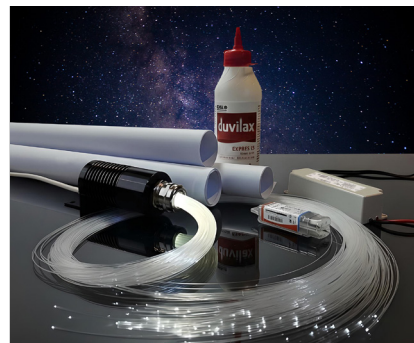

Optické hviezdne nebo - SET 500 vlákien, strop 2x2 m s montážnou šablónou

Použitie

Kategória	ambientné osvetlenie
Prostredie	interiér
Priestor	Wellness, sauny, kúpeľne, domáce kiná, spálne, detské izby, obývacie priestory, chodby, bary, reštaurácie, kasína
Montážny podklad	SDK strop / drevotrieková doska
Rozmery hviezdneho neba	2 x 2 m

Produktové informácie

Príslušenstvo	500 optických vlákien 3 priemerov: Ø 0,75 mm, Ø 1,00 mm a Ø 1,50 mm
	LED projektor 24V
	napájací zdroj 24V
	vrtáčky, lepidlo
	montážna šablóna 2x2 m

Technické informácie