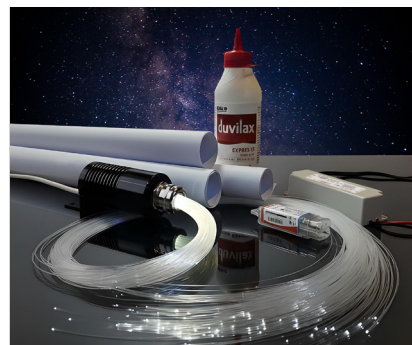

Optické hviezdne nebo - SET 600 vlákien, strop 2x2 m s montážnou šablónou

Použitie

Kategória	ambientné osvetlenie
Prostredie	interiér
Priestor	Wellness, sauny, kúpeľne, domáce kiná, spálne, detské izby, obývacie priestory, chodby, bary, reštaurácie, kasína
Montážny podklad	SDK strop / drevotrieková doska
Rozmery hviezdneho neba	2 x 2 m

Produktové informácie

Príslušenstvo	600 optických vlákien 3 priemerov: Ø 0,75 mm, Ø 1,00 mm a Ø 1,50 mm
	LED projektor 24V
	napájací zdroj 24V
	vrtáčky, lepidlo
	montážna šablóna 2x2 m

Technické informácie