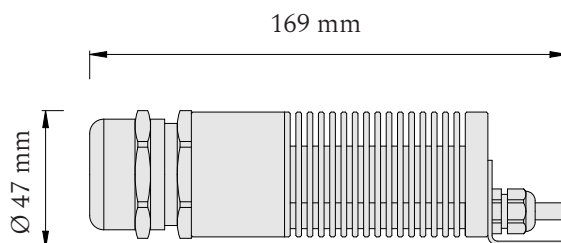

Projektor D44 - RGBW ● ● ● ●

káblová vývodka M36

Vstupné napätie	24V DC
LED modul	značka CREE
Príkon	max. 7,2 W
Farba svetla	RGBW (RGB + denná biela)
	nastavenie kombináciou farieb:
	červená, zelená, modrá, biela

Skladba optických vlákien

4 m dĺžky Ø 0,75 mm - 135 ks Ø 1,00 mm - 10 ks Ø 1,50 mm - 5 ks	3,5 m dĺžky Ø 0,75 mm - 135 ks Ø 1,00 mm - 10 ks Ø 1,50 mm - 5 ks
3,5 m dĺžky Ø 0,75 mm - 135 ks Ø 1,00 mm - 10 ks Ø 1,50 mm - 5 ks	2,5 m dĺžky Ø 0,75 mm - 135 ks Ø 1,00 mm - 10 ks Ø 1,50 mm - 5 ks

■ Projektor

Set je určený pre plochu 2x2 m.

Dĺžky vlákien vychádzajú z návrhu, pri ktorom je servisný otvor situovaný pri rohu hviezdneho neba.

Kódové označenie

Optické hviezdne nebo - SET, 600 vlákien, 2x2 m, CCT, so šablónou	OHN-2x2-600-CCT-S
Optické hviezdne nebo - SET, 600 vlákien, 2x2 m, RGBW, so šablónou	OHN-2x2-600-RGBW-S