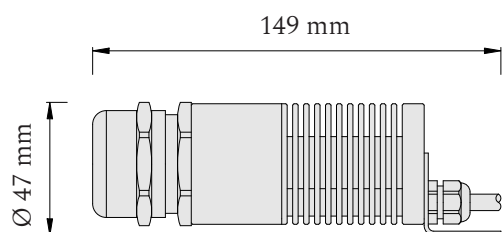

Zdroj svetla

Projektor D44 - CCT ● ● ●

káblová vývodka M36

Vstupné napätie	24V DC
LED modul	značka CREE
Príkon	max. 4,8 W
Farba svetla	kanál 1 - CW (studená biela)
	kanál 2 - WW (teplá biela)
	nastaviteľná biela 2700 - 6500 K