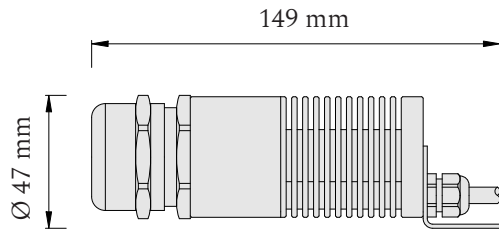

Zdroj svetla

Projektor D44 - CCT ● ● ●

káblová vývodka M36

Vstupné napätie	24V DC
LED modul	značka CREE
Príkon	max. 4,8 W
Farba svetla	kanál 1 - CW (studená biela)
	kanál 2 - WW (teplá biela)
	nastaviteľná biela 2700 - 6500 K