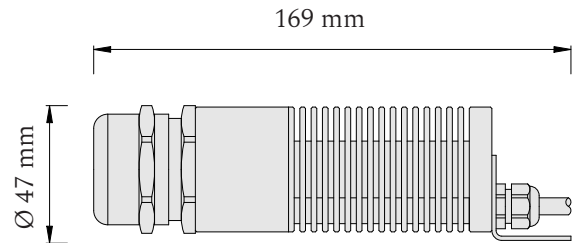

Projektor D44 - RGBW ● ● ● ●

káblová vývodka M36

Vstupné napätie	24V DC
LED modul	značka CREE
Príkon	max. 7,2 W
Farba svetla	RGBW (RGB + denná biela)
	nastavenie kombináciou farieb:
	červená, zelená, modrá, biela

Skladba optických vlákien

5 m dĺžky Ø 0,75 mm - 70 ks Ø 1,00 mm - 5 ks Ø 1,50 mm - 5 ks	4 m dĺžky Ø 0,75 mm - 70 ks Ø 1,00 mm - 5 ks Ø 1,50 mm - 5 ks	3,5 m dĺžky Ø 0,75 mm - 70 ks Ø 1,00 mm - 5 ks Ø 1,50 mm - 5 ks
4,5 m dĺžky Ø 0,75 mm - 70 ks Ø 1,00 mm - 5 ks Ø 1,50 mm - 5 ks	3,5 m dĺžky Ø 0,75 mm - 70 ks Ø 1,00 mm - 5 ks Ø 1,50 mm - 5 ks	2,5 m dĺžky Ø 0,75 mm - 70 ks Ø 1,00 mm - 5 ks Ø 1,50 mm - 5 ks

Set je určený pre plochu 3x2 m.

Dĺžky vlákien vychádzajú z návrhu, pri ktorom je servisný otvor situovaný pri rohu hviezdneho neba.

Projektor

Kódové označenie

Optické hviezdne nebo - SET, 480 vlákien, 3x2 m, CCT	OHN-3x2-480-CCT
Optické hviezdne nebo - SET, 480 vlákien, 3x2 m, RGBW	OHN-3x2-480-RGBW