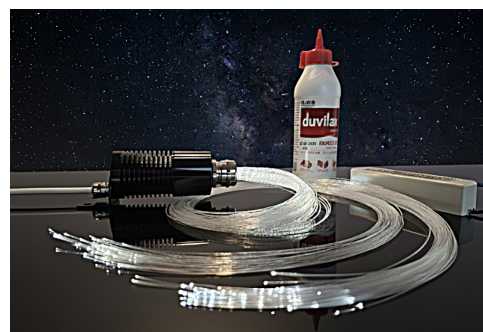

### Použitie

|                         |   |
|-------------------------|---|
| Kategória               | ambientné osvetlenie  |
| Prostredie              | interiér  |
| Priestor                | Wellness, sauny, kúpeľne, domáce kiná,<br>spálne, detské izby, obývacie priestory,<br>chodby, bary, reštaurácie, kasína |
| Montážny podklad        | SDK strop / drevotriesková doska  |
| Rozmery hviezdneho neba | 3 x 2 m   |