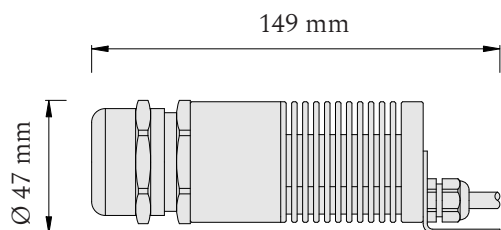

Optické hviezdne nebo - SET 600 vlákien, strop 3x2 m s montážnou šablónou

Použitie

Kategória	ambientné osvetlenie
Prostredie	interiér
Priestor	Wellness, sauny, kúpeľne, domáce kiná, spálne, detské izby, obývacie priestory, chodby, bary, reštaurácie, kasína
Montážny podklad	SDK strop / drevotrieková doska
Rozmery hviezdneho neba	3 x 2 m

Produktové informácie

Príslušenstvo	600 optických vlákien 3 priemerov: Ø 0,75 mm, Ø 1,00 mm a Ø 1,50 mm
	LED projektor 24V
	napájací zdroj 24V
	vrtáčky, lepidlo
	montážna šablóna 3x2 m

Technické informácie

Zdroj svetla

Projektor D44 - CCT ● ● ●

káblová vývodka M36

Vstupné napätie	24V DC
LED modul	značka CREE
Príkon	max. 4,8 W
Farba svetla	kanál 1 - CW (studená biela)
	kanál 2 - WW (teplá biela)
	nastaviteľná biela 2700 - 6500 K

Set je určený pre plochu 3x2 m.

Dĺžky vlákien vychádzajú z návrhu, pri ktorom je servisný otvor situovaný pri rohu hviezdneho neba.

Projektor

Kódové označenie

Optické hviezdne nebo - SET, 600 vlákien, 3x2 m, CCT, so šablónou	OHN-3x2-600-CCT-S
Optické hviezdne nebo - SET, 600 vlákien, 3x2 m, RGBW, so šablónou	OHN-3x2-600-RGBW-S