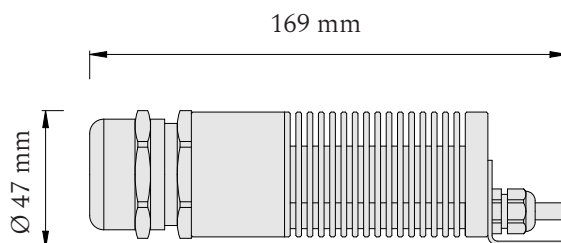

Projektor D44 - RGBW ● ● ● ●

káblová vývodka M36

Vstupné napätie	24V DC
LED modul	značka CREE
Príkon	max. 7,2 W
Farba svetla	RGBW (RGB + denná biela)
	nastavenie kombináciou farieb:
	červená, zelená, modrá, biela

Skladba optických vlákien

5 m dĺžky Ø 0,75 mm - 80 ks Ø 1,00 mm - 5 ks Ø 1,50 mm - 5 ks	4 m dĺžky Ø 0,75 mm - 110 ks Ø 1,00 mm - 5 ks Ø 1,50 mm - 5 ks	3,5 m dĺžky Ø 0,75 mm - 80 ks Ø 1,00 mm - 5 ks Ø 1,50 mm - 5 ks
4,5 m dĺžky Ø 0,75 mm - 80 ks Ø 1,00 mm - 5 ks Ø 1,50 mm - 5 ks	3,5 m dĺžky Ø 0,75 mm - 110 ks Ø 1,00 mm - 5 ks Ø 1,50 mm - 5 ks	2,5 m dĺžky Ø 0,75 mm - 80 ks Ø 1,00 mm - 5 ks Ø 1,50 mm - 5 ks

Set je určený pre plochu 3x2 m.

Dĺžky vlákien vychádzajú z návrhu, pri ktorom je servisný otvor situovaný pri rohu hviezdneho neba.

Projektor

Kódové označenie

Optické hviezdne nebo - SET, 600 vlákien, 3x2 m, CCT, so šablónou	OHN-3x2-600-CCT-S
Optické hviezdne nebo - SET, 600 vlákien, 3x2 m, RGBW, so šablónou	OHN-3x2-600-RGBW-S