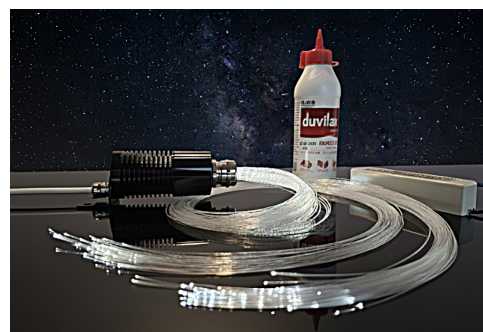

Optické hviezdne nebo - SET 600 vlákien, 3x2 m

Použitie

Kategória	ambientné osvetlenie
Prostredie	interiér
Priestor	Wellness, sauny, kúpeľne, domáce kiná, spálne, detské izby, obývacie priestory, chodby, bary, reštaurácie, kasína
Montážny podklad	SDK strop / drevotriesková doska
Rozmery hviezdneho neba	3 x 2 m

Produktové informácie

Príslušenstvo	600 optických vlákien 3 priemerov: Ø 0,75 mm, Ø 1,00 mm a Ø 1,50 mm
	LED projektor 24V
	napájací zdroj 24V
	vrtáčky, lepidlo

Technické informácie

Vstupné napätie - set	210 - 240V AC / 50 - 60 Hz
Svetelný zdroj	Projektor CCT / Projektor RGBW (24V DC)
Stmievanie	áno (riadenie nie je súčasťou setu)
Krytie - optické vlákna	IP65
Krytie - projektor	IP41
Prevádzková teplota - vlákna	-20 až 90 °C
Prevádzková teplota - projektor	0 až 25 °C
Teplota projektora	50 °C (CCT) / 60 °C (RGBW)
Servisná životnosť	50 000 hodín