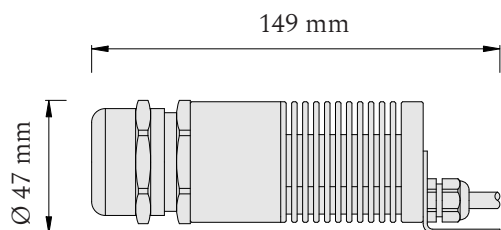

Zdroj svetla

Projektor D44 - CCT ● ● ●

káblová vývodka M36

Vstupné napätie	24V DC
LED modul	značka CREE
Príkon	max. 4,8 W
Farba svetla	kanál 1 - CW (studená biela)
	kanál 2 - WW (teplá biela)
	nastaviteľná biela 2700 - 6500 K