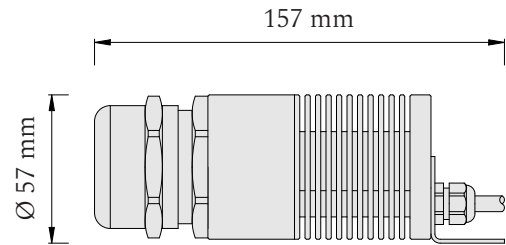

Projektor D55 - RGBW ● ● ● ●

káblová vývodka M40

Vstupné napätie	24V DC
LED modul	značka CREE
Príkon	max. 7,2 W
Farba svetla	RGBW (RGB + denná biela)
	nastavenie kombináciou farieb:
	červená, zelená, modrá, biela

Skladba optických vlákien

5 m dĺžky Ø 0,75 mm - 120 ks Ø 1,00 mm - 10 ks Ø 1,50 mm - 5 ks	4 m dĺžky Ø 0,75 mm - 165 ks Ø 1,00 mm - 10 ks Ø 1,50 mm - 5 ks	3,5 m dĺžky Ø 0,75 mm - 120 ks Ø 1,00 mm - 10 ks Ø 1,50 mm - 5 ks
4,5 m dĺžky Ø 0,75 mm - 120 ks Ø 1,00 mm - 10 ks Ø 1,50 mm - 5 ks	3,5 m dĺžky Ø 0,75 mm - 165 ks Ø 1,00 mm - 10 ks Ø 1,50 mm - 5 ks	2,5 m dĺžky Ø 0,75 mm - 120 ks Ø 1,00 mm - 10 ks Ø 1,50 mm - 5 ks

Set je určený pre plochu 3x2 m.

Dĺžky vlákien vychádzajú z návrhu, pri ktorom je servisný otvor situovaný pri rohu hviezdneho neba.

Projektor

Kódové označenie

Optické hviezdne nebo - SET, 900 vlákien, 3x2 m, CCT, so šablónou	OHN-3x2-900-CCT-S
Optické hviezdne nebo - SET, 900 vlákien, 3x2 m, RGBW, so šablónou	OHN-3x2-900-RGBW-S