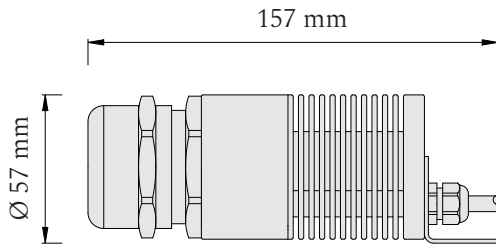

Zdroj svetla

Projektor D55 - CCT ● ● ●

káblová vývodka M40

Vstupné napätie	24V DC
LED modul	značka CREE
Príkon	max. 4,8 W
Farba svetla	kanál 1 - CW (studená biela)
	kanál 2 - WW (teplá biela)
	nastaviteľná biela 2700 - 6500 K