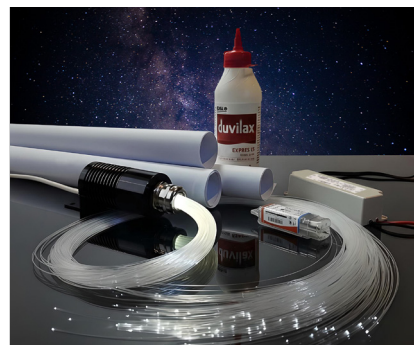

Optické hviezdne nebo - SET 900 vlákien, strop 3x2 m s montážnou šablónou

Použitie

Kategória	ambientné osvetlenie
Prostredie	interiér
Priestor	Wellness, sauny, kúpeľne, domáce kiná, spálne, detské izby, obývacie priestory, chodby, bary, reštaurácie, kasína
Montážny podklad	SDK strop / drevotrieková doska
Rozmery hviezdneho neba	3 x 2 m

Produktové informácie

Príslušenstvo	900 optických vlákien 3 priemerov: Ø 0,75 mm, Ø 1,00 mm a Ø 1,50 mm
	LED projektor 24V
	napájací zdroj 24V
	vrtáčky, lepidlo
	montážna šablóna 3x2 m

Technické informácie