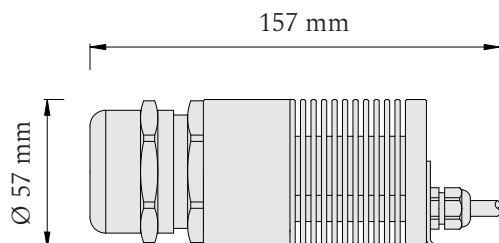

Zdroj svetla

Projektor D55 - CCT

káblková vývodka M40