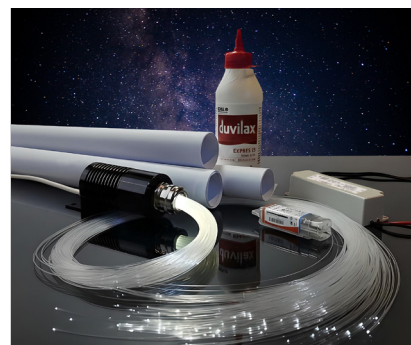

Optické hviezdne nebo - SET 1080 vlákien, strop 3x3 m

s montážnou šablónou

Použitie

Kategória	ambientné osvetlenie
Prostredie	interiér
Priestor	Wellness, sauny, kúpeľne, domáce kiná, spálne, detské izby, obývacie priestory, chodby, bary, reštaurácie, kasína
Montážny podklad	SDK strop / drevotrieková doska
Rozmery hviezdneho neba	3 x 3 m

Produktové informácie

Príslušenstvo	1080 optických vlákien 3 priemerov: Ø 0,75 mm, Ø 1,00 mm a Ø 1,50 mm
	LED projektor 24V
	napájací zdroj 24V
	vrtáčky, lepidlo
	montážna šablóna 3x3 m

Technické informácie

Vstupné napätie	24V DC
LED modul	značka CREE
Príkon	max. 7,2 W
Farba svetla	RGBW (RGB + denná biela)
	nastavenie kombináciou farieb:
	červená, zelená, modrá, biela

Skladba optických vlákien

5,5 m dĺžky Ø 0,75 mm - 80 ks Ø 1,00 mm - 5 ks Ø 1,50 mm - 5 ks	5 m dĺžky Ø 0,75 mm - 115 ks Ø 1,00 mm - 5 ks Ø 1,50 mm - 5 ks	4,5 m dĺžky Ø 0,75 mm - 80 ks Ø 1,00 mm - 5 ks Ø 1,50 mm - 5 ks
5 m dĺžky Ø 0,75 mm - 115 ks Ø 1,00 mm - 5 ks Ø 1,50 mm - 5 ks	4 m dĺžky Ø 0,75 mm - 200 ks Ø 1,00 mm - 10 ks Ø 1,50 mm - 10 ks	3,5 m dĺžky Ø 0,75 mm - 115 ks Ø 1,00 mm - 5 ks Ø 1,50 mm - 5 ks
4,5 m dĺžky Ø 0,75 mm - 80 ks Ø 1,00 mm - 5 ks Ø 1,50 mm - 5 ks	3,5 m dĺžky Ø 0,75 mm - 115 ks Ø 1,00 mm - 5 ks Ø 1,50 mm - 5 ks	2,5 m dĺžky Ø 0,75 mm - 80 ks Ø 1,00 mm - 5 ks Ø 1,50 mm - 5 ks