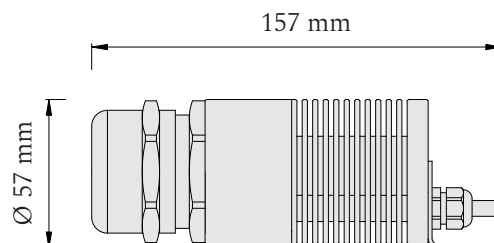

Produktové informácie

Príslušenstvo	1080 optických vlákien 3 priemerov: Ø 0,75 mm, Ø 1,00 mm a Ø 1,50 mm
	LED projektor 24V
	napájací zdroj 24V
	vrtáčky, lepidlo
	montážna šablóna 3x3 m

Technické informácie

Zdroj svetla

Projektor D55 - CCT

káblková vývodka M40

Projektor D55 - RGBW

káblková vývodka M40

Vstupné napätie	24V DC
LED modul	značka CREE
Príkon	max. 4,8 W
Farba svetla	kanál 1 - CW (studená biela)
	kanál 2 - WW (teplá biela)
	nastaviteľná biela 2700 - 6500 K

Set je určený pre plochu 3x3 m.

Dĺžky vlákien vychádzajú z návrhu, pri ktorom je servisný otvor situovaný pri rohu hviezdneho neba.

 **Projektor**

Kódové označenie

Optické hviezdne nebo - SET, 1080 vlákien, 3x3 m, CCT, so šablónou	OHN-3x3-1080-CCT-S
Optické hviezdne nebo - SET, 1080 vlákien, 3x3 m, RGBW, so šablónou	OHN-3x3-1080-RGBW-S