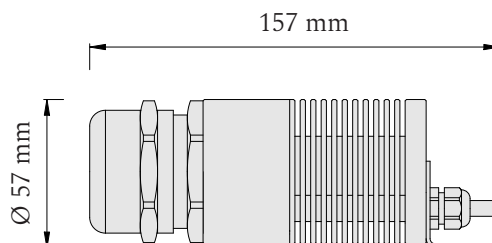

Produktové informácie

Príslušenstvo	1080 optických vlákien 3 priemerov: Ø 0,75 mm, Ø 1,00 mm a Ø 1,50 mm
	LED projektor 24V
	napájací zdroj 24V
	vrtáčky, lepidlo

Technické informácie

Vstupné napätie - set	210 - 240V AC / 50 - 60 Hz
Svetelný zdroj	Projektor CCT / Projektor RGBW (24V DC)
Stmievanie	áno (riadenie nie je súčasťou setu)
Krytie - optické vlákna	IP65
Krytie - projektor	IP41
Prevádzková teplota - vlákna	-20 až 90 °C
Prevádzková teplota - projektor	0 až 25 °C
Teplota projektora	50 °C (CCT) / 60 °C (RGBW)
Servisná životnosť	50 000 hodín

Zdroj svetla

Projektor D55 - CCT

káblová vývodka M40

Projektor D55 - RGBW

káblová vývodka M40

Vstupné napätie	24V DC
LED modul	značka CREE
Príkon	max. 4,8 W
Farba svetla	kanál 1 - CW (studená biela)
	kanál 2 - WW (teplá biela)
	nastaviteľná biela 2700 - 6500 K

Vstupné napätie	24V DC
LED modul	značka CREE
Príkon	max. 7,2 W
Farba svetla	RGBW (RGB + denná biela)
	nastavenie kombináciou farieb:
	červená, zelená, modrá, biela

Skladba optických vlákien

5,5 m dĺžky Ø 0,75 mm - 110 ks Ø 1,00 mm - 5 ks Ø 1,50 mm - 5 ks	5 m dĺžky Ø 0,75 mm - 110 ks Ø 1,00 mm - 5 ks Ø 1,50 mm - 5 ks	4,5 m dĺžky Ø 0,75 mm - 110 ks Ø 1,00 mm - 5 ks Ø 1,50 mm - 5 ks
5 m dĺžky Ø 0,75 mm - 110 ks Ø 1,00 mm - 5 ks Ø 1,50 mm - 5 ks	4 m dĺžky Ø 0,75 mm - 110 ks Ø 1,00 mm - 5 ks Ø 1,50 mm - 5 ks	3,5 m dĺžky Ø 0,75 mm - 110 ks Ø 1,00 mm - 5 ks Ø 1,50 mm - 5 ks
4,5 m dĺžky Ø 0,75 mm - 110 ks Ø 1,00 mm - 5 ks Ø 1,50 mm - 5 ks	3,5 m dĺžky Ø 0,75 mm - 110 ks Ø 1,00 mm - 5 ks Ø 1,50 mm - 5 ks	2,5 m dĺžky Ø 0,75 mm - 110 ks Ø 1,00 mm - 5 ks Ø 1,50 mm - 5 ks

Set je určený pre plochu 3x3 m.

Dĺžky vlákien vychádzajú z návrhu, pri ktorom je servisný otvor situovaný pri rohu hviezdneho neba.

 Projektor

Kódové označenie

Optické hviezdne nebo - SET, 1080 vlákien, 3x3 m, CCT	OHN-3x3-1080-CCT
Optické hviezdne nebo - SET, 1080 vlákien, 3x3 m, RGBW	OHN-3x3-1080-RGBW