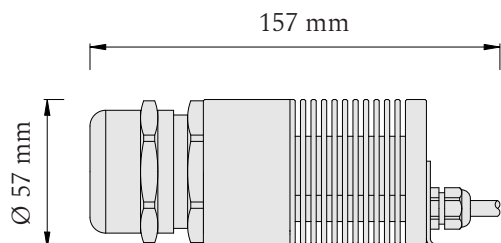

Produktové informácie

Príslušenstvo	1080 optických vlákien 3 priemerov: Ø 0,75 mm, Ø 1,00 mm a Ø 1,50 mm
	LED projektor 24V
	napájací zdroj 24V
	vrtáčky, lepidlo

Technické informácie

Vstupné napätie - set	210 - 240V AC / 50 - 60 Hz
Svetelný zdroj	Projektor CCT / Projektor RGBW (24V DC)
Stmievanie	áno (riadenie nie je súčasťou setu)
Krytie - optické vlákna	IP65
Krytie - projektor	IP41
Prevádzková teplota - vlákna	-20 až 90 °C
Prevádzková teplota - projektor	0 až 25 °C
Teplota projektora	50 °C (CCT) / 60 °C (RGBW)
Servisná životnosť	50 000 hodín

Zdroj svetla

Projektor D55 - CCT

káblová vývodka M40

Projektor D55 - RGBW

káblová vývodka M40

Vstupné napätie	24V DC
LED modul	značka CREE
Príkon	max. 4,8 W
Farba svetla	kanál 1 - CW (studená biela)
	kanál 2 - WW (teplá biela)
	nastaviteľná biela 2700 - 6500 K

Vstupné napätie	24V DC
LED modul	značka CREE
Príkon	max. 7,2 W
Farba svetla	RGBW (RGB + denná biela)
	nastavenie kombináciou farieb:
	červená, zelená, modrá, biela

Skladba optických vlákien

5,5 m dĺžky Ø 0,75 mm - 110 ks Ø 1,00 mm - 5 ks Ø 1,50 mm - 5 ks	5 m dĺžky Ø 0,75 mm - 110 ks Ø 1,00 mm - 5 ks Ø 1,50 mm - 5 ks	4,5 m dĺžky Ø 0,75 mm - 110 ks Ø 1,00 mm - 5 ks Ø 1,50 mm - 5 ks
5 m dĺžky Ø 0,75 mm - 110 ks Ø 1,00 mm - 5 ks Ø 1,50 mm - 5 ks	4 m dĺžky Ø 0,75 mm - 110 ks Ø 1,00 mm - 5 ks Ø 1,50 mm - 5 ks	3,5 m dĺžky Ø 0,75 mm - 110 ks Ø 1,00 mm - 5 ks Ø 1,50 mm - 5 ks
4,5 m dĺžky Ø 0,75 mm - 110 ks Ø 1,00 mm - 5 ks Ø 1,50 mm - 5 ks	3,5 m dĺžky Ø 0,75 mm - 110 ks Ø 1,00 mm - 5 ks Ø 1,50 mm - 5 ks	2,5 m dĺžky Ø 0,75 mm - 110 ks Ø 1,00 mm - 5 ks Ø 1,50 mm - 5 ks

Set je určený pre plochu 3x3 m.

Dĺžky vlákien vychádzajú z návrhu, pri ktorom je servisný otvor situovaný pri rohu hviezdneho neba.

 Projektor

Kódové označenie

Optické hviezdne nebo - SET, 1080 vlákien, 3x3 m, CCT	OHN-3x3-1080-CCT
Optické hviezdne nebo - SET, 1080 vlákien, 3x3 m, RGBW	OHN-3x3-1080-RGBW