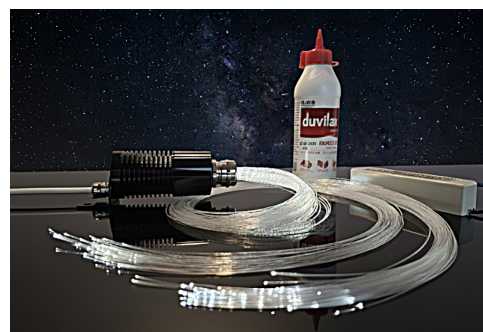

Optické hviezdne nebo - SET 1080 vlákien, 3x3 m

Použitie

Kategória	ambientné osvetlenie
Prostredie	interiér
Priestor	Wellness, sauny, kúpeľne, domáce kiná, spálne, detské izby, obývacie priestory, chodby, bary, reštaurácie, kasína
Montážny podklad	SDK strop / drevotriesková doska
Rozmery hviezdneho neba	3 x 3 m

Produktové informácie

Príslušenstvo	1080 optických vlákien 3 priemerov: Ø 0,75 mm, Ø 1,00 mm a Ø 1,50 mm
	LED projektor 24V
	napájací zdroj 24V
	vrtáčky, lepidlo

Technické informácie

Vstupné napätie - set	210 - 240V AC / 50 - 60 Hz
Svetelný zdroj	Projektor CCT / Projektor RGBW (24V DC)
Stmievanie	áno (riadenie nie je súčasťou setu)
Krytie - optické vlákna	IP65
Krytie - projektor	IP41
Prevádzková teplota - vlákna	-20 až 90 °C
Prevádzková teplota - projektor	0 až 25 °C
Teplota projektora	50 °C (CCT) / 60 °C (RGBW)
Servisná životnosť	50 000 hodín

Zdroj svetla

Projektor D55 - CCT

káblová vývodka M40

Projektor D55 - RGBW

káblová vývodka M40

Vstupné napätie	24V DC
LED modul	značka CREE
Príkon	max. 4,8 W
Farba svetla	kanál 1 - CW (studená biela)
	kanál 2 - WW (teplá biela)
	nastaviteľná biela 2700 - 6500 K

Vstupné napätie	24V DC
LED modul	značka CREE
Príkon	max. 7,2 W
Farba svetla	RGBW (RGB + denná biela)
	nastavenie kombináciou farieb:
	červená, zelená, modrá, biela

Skladba optických vlákien

5,5 m dĺžky Ø 0,75 mm - 110 ks Ø 1,00 mm - 5 ks Ø 1,50 mm - 5 ks	5 m dĺžky Ø 0,75 mm - 110 ks Ø 1,00 mm - 5 ks Ø 1,50 mm - 5 ks	4,5 m dĺžky Ø 0,75 mm - 110 ks Ø 1,00 mm - 5 ks Ø 1,50 mm - 5 ks
5 m dĺžky Ø 0,75 mm - 110 ks Ø 1,00 mm - 5 ks Ø 1,50 mm - 5 ks	4 m dĺžky Ø 0,75 mm - 110 ks Ø 1,00 mm - 5 ks Ø 1,50 mm - 5 ks	3,5 m dĺžky Ø 0,75 mm - 110 ks Ø 1,00 mm - 5 ks Ø 1,50 mm - 5 ks
4,5 m dĺžky Ø 0,75 mm - 110 ks Ø 1,00 mm - 5 ks Ø 1,50 mm - 5 ks	3,5 m dĺžky Ø 0,75 mm - 110 ks Ø 1,00 mm - 5 ks Ø 1,50 mm - 5 ks	2,5 m dĺžky Ø 0,75 mm - 110 ks Ø 1,00 mm - 5 ks Ø 1,50 mm - 5 ks