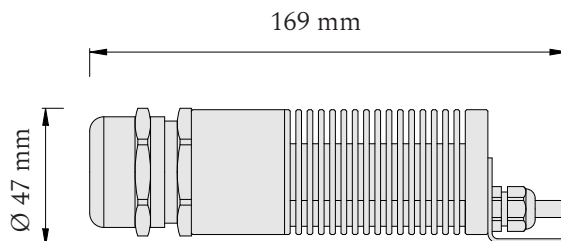

Produktové informácie

Príslušenstvo	630 optických vlákien 3 priemerov: Ø 0,75 mm, Ø 1,00 mm a Ø 1,50 mm
	LED projektor 24V
	napájací zdroj 24V
	vrtáčky, lepidlo

Technické informácie

Vstupné napätie - set	210 - 240V AC / 50 - 60 Hz
Svetelný zdroj	Projektor CCT / Projektor RGBW (24V DC)
Stmievanie	áno (riadenie nie je súčasťou setu)
Krytie - optické vlákna	IP65
Krytie - projektor	IP41
Prevádzková teplota - vlákna	-20 až 90 °C
Prevádzková teplota - projektor	0 až 25 °C
Teplota projektora	50 °C (CCT) / 60 °C (RGBW)
Servisná životnosť	50 000 hodín

Zdroj svetla

Projektor D44 - CCT

káblová vývodka M36

Projektor D44 - RGBW

káblová vývodka M36

Vstupné napätie	24V DC
LED modul	značka CREE
Príkon	max. 4,8 W
Farba svetla	kanál 1 - CW (studená biela)
	kanál 2 - WW (teplá biela)
	nastaviteľná biela 2700 - 6500 K

Vstupné napätie	24V DC
LED modul	značka CREE
Príkon	max. 7,2 W
Farba svetla	RGBW (RGB + denná biela)
	nastavenie kombináciou farieb:
	červená, zelená, modrá, biela

Skladba optických vlákien

5,5 m dĺžky Ø 0,75 mm - 65 ks Ø 1,00 mm - 3 ks Ø 1,50 mm - 2 ks	5 m dĺžky Ø 0,75 mm - 65 ks Ø 1,00 mm - 3 ks Ø 1,50 mm - 2 ks	4,5 m dĺžky Ø 0,75 mm - 65 ks Ø 1,00 mm - 3 ks Ø 1,50 mm - 2 ks
5 m dĺžky Ø 0,75 mm - 65 ks Ø 1,00 mm - 3 ks Ø 1,50 mm - 2 ks	4 m dĺžky Ø 0,75 mm - 65 ks Ø 1,00 mm - 3 ks Ø 1,50 mm - 2 ks	3,5 m dĺžky Ø 0,75 mm - 65 ks Ø 1,00 mm - 3 ks Ø 1,50 mm - 2 ks
4,5 m dĺžky Ø 0,75 mm - 65 ks Ø 1,00 mm - 3 ks Ø 1,50 mm - 2 ks	3,5 m dĺžky Ø 0,75 mm - 65 ks Ø 1,00 mm - 3 ks Ø 1,50 mm - 2 ks	2,5 m dĺžky Ø 0,75 mm - 65 ks Ø 1,00 mm - 3 ks Ø 1,50 mm - 2 ks

Set je určený pre plochu 3x3 m.

Dĺžky vlákien vychádzajú z návrhu, pri ktorom je servisný otvor situovaný pri rohu hviezdneho neba.

 Projektor

Kódové označenie

Optické hviezdne nebo - SET, 630 vlákien, 3x3 m, CCT	OHN-3x3-630-CCT
Optické hviezdne nebo - SET, 630 vlákien, 3x3 m, RGBW	OHN-3x3-630-RGBW