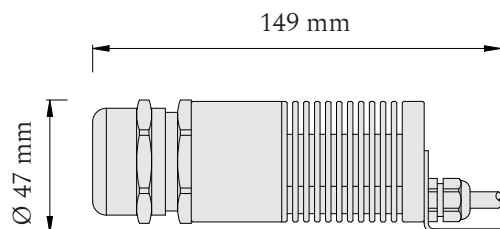

Produktové informácie

Príslušenstvo	630 optických vlákien 3 priemerov: Ø 0,75 mm, Ø 1,00 mm a Ø 1,50 mm
	LED projektor 24V
	napájací zdroj 24V
	vrtáčky, lepidlo

Technické informácie

Vstupné napätie - set	210 - 240V AC / 50 - 60 Hz
Svetelný zdroj	Projektor CCT / Projektor RGBW (24V DC)
Stmievanie	áno (riadenie nie je súčasťou setu)
Krytie - optické vlákna	IP65
Krytie - projektor	IP41
Prevádzková teplota - vlákna	-20 až 90 °C
Prevádzková teplota - projektor	0 až 25 °C
Teplota projektora	50 °C (CCT) / 60 °C (RGBW)
Servisná životnosť	50 000 hodín

Zdroj svetla

Projektor D44 - CCT

káblová vývodka M36

Projektor D44 - RGBW

káblová vývodka M36

Vstupné napätie	24V DC
LED modul	značka CREE
Príkon	max. 4,8 W
Farba svetla	kanál 1 - CW (studená biela)
	kanál 2 - WW (teplá biela)
	nastaviteľná biela 2700 - 6500 K

Vstupné napätie	24V DC
LED modul	značka CREE
Príkon	max. 7,2 W
Farba svetla	RGBW (RGB + denná biela)
	nastavenie kombináciou farieb:
	červená, zelená, modrá, biela

Skladba optických vlákien

5,5 m dĺžky Ø 0,75 mm - 65 ks Ø 1,00 mm - 3 ks Ø 1,50 mm - 2 ks	5 m dĺžky Ø 0,75 mm - 65 ks Ø 1,00 mm - 3 ks Ø 1,50 mm - 2 ks	4,5 m dĺžky Ø 0,75 mm - 65 ks Ø 1,00 mm - 3 ks Ø 1,50 mm - 2 ks
5 m dĺžky Ø 0,75 mm - 65 ks Ø 1,00 mm - 3 ks Ø 1,50 mm - 2 ks	4 m dĺžky Ø 0,75 mm - 65 ks Ø 1,00 mm - 3 ks Ø 1,50 mm - 2 ks	3,5 m dĺžky Ø 0,75 mm - 65 ks Ø 1,00 mm - 3 ks Ø 1,50 mm - 2 ks
4,5 m dĺžky Ø 0,75 mm - 65 ks Ø 1,00 mm - 3 ks Ø 1,50 mm - 2 ks	3,5 m dĺžky Ø 0,75 mm - 65 ks Ø 1,00 mm - 3 ks Ø 1,50 mm - 2 ks	2,5 m dĺžky Ø 0,75 mm - 65 ks Ø 1,00 mm - 3 ks Ø 1,50 mm - 2 ks

Set je určený pre plochu 3x3 m.

Dĺžky vlákien vychádzajú z návrhu, pri ktorom je servisný otvor situovaný pri rohu hviezdneho neba.

 Projektor

Kódové označenie

Optické hviezdne nebo - SET, 630 vlákien, 3x3 m, CCT	OHN-3x3-630-CCT
Optické hviezdne nebo - SET, 630 vlákien, 3x3 m, RGBW	OHN-3x3-630-RGBW