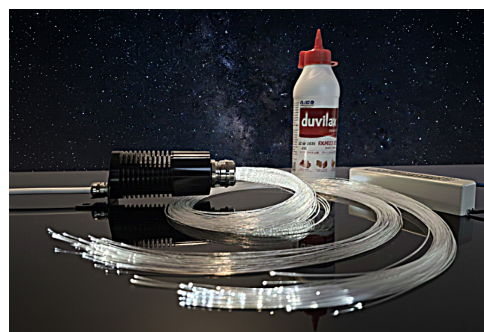

Optické hviezdne nebo - SET 630 vlákien, 3x3 m

Použitie

Kategória	ambientné osvetlenie
Prostredie	interiér
Priestor	Wellness, sauny, kúpeľne, domáce kiná, spálne, detské izby, obývacie priestory, chodby, bary, reštaurácie, kasína
Montážny podklad	SDK strop / drevotriesková doska
Rozmery hviezdneho neba	3 x 3 m

Produktové informácie

Príslušenstvo	630 optických vlákien 3 priemerov: Ø 0,75 mm, Ø 1,00 mm a Ø 1,50 mm
	LED projektor 24V
	napájací zdroj 24V
	vrtáčky, lepidlo

Technické informácie

Vstupné napätie - set	210 - 240V AC / 50 - 60 Hz
Svetelný zdroj	Projektor CCT / Projektor RGBW (24V DC)
Stmievanie	áno (riadenie nie je súčasťou setu)
Krytie - optické vlákna	IP65
Krytie - projektor	IP41
Prevádzková teplota - vlákna	-20 až 90 °C
Prevádzková teplota - projektor	0 až 25 °C
Teplota projektora	50 °C (CCT) / 60 °C (RGBW)
Servisná životnosť	50 000 hodín

Zdroj svetla

Projektor D44 - CCT

káblová vývodka M36

Projektor D44 - RGBW

káblová vývodka M36

Vstupné napätie	24V DC
LED modul	značka CREE
Príkon	max. 4,8 W
Farba svetla	kanál 1 - CW (studená biela)
	kanál 2 - WW (teplá biela)
	nastaviteľná biela 2700 - 6500 K

Vstupné napätie	24V DC
LED modul	značka CREE
Príkon	max. 7,2 W
Farba svetla	RGBW (RGB + denná biela)
	nastavenie kombináciou farieb:
	červená, zelená, modrá, biela

Skladba optických vlákien

5,5 m dĺžky Ø 0,75 mm - 65 ks Ø 1,00 mm - 3 ks Ø 1,50 mm - 2 ks	5 m dĺžky Ø 0,75 mm - 65 ks Ø 1,00 mm - 3 ks Ø 1,50 mm - 2 ks	4,5 m dĺžky Ø 0,75 mm - 65 ks Ø 1,00 mm - 3 ks Ø 1,50 mm - 2 ks
5 m dĺžky Ø 0,75 mm - 65 ks Ø 1,00 mm - 3 ks Ø 1,50 mm - 2 ks	4 m dĺžky Ø 0,75 mm - 65 ks Ø 1,00 mm - 3 ks Ø 1,50 mm - 2 ks	3,5 m dĺžky Ø 0,75 mm - 65 ks Ø 1,00 mm - 3 ks Ø 1,50 mm - 2 ks
4,5 m dĺžky Ø 0,75 mm - 65 ks Ø 1,00 mm - 3 ks Ø 1,50 mm - 2 ks	3,5 m dĺžky Ø 0,75 mm - 65 ks Ø 1,00 mm - 3 ks Ø 1,50 mm - 2 ks	2,5 m dĺžky Ø 0,75 mm - 65 ks Ø 1,00 mm - 3 ks Ø 1,50 mm - 2 ks