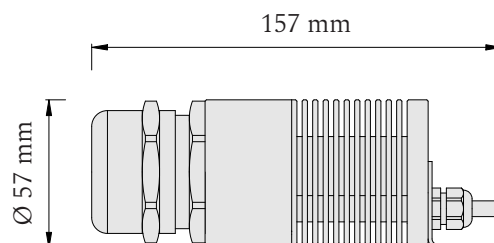

Projektor D55 - RGBW ● ● ● ●

káblková vývodka M40

Vstupné napätie	24V DC
LED modul	značka CREE
Príkonnosť	max. 7,2 W
Farba svetla	RGBW (RGB + denná biela)
	nastavenie kombináciou farieb:
	červená, zelená, modrá, biela

Skladba optických vlákien

6 m dĺžky Ø 0,75 mm - 60 ks Ø 1,00 mm - 3 ks Ø 1,50 mm - 2 ks	5,5 m dĺžky Ø 0,75 mm - 85 ks Ø 1,00 mm - 3 ks Ø 1,50 mm - 2 ks	5 m dĺžky Ø 0,75 mm - 85 ks Ø 1,00 mm - 3 ks Ø 1,50 mm - 2 ks	4,5 m dĺžky Ø 0,75 mm - 60 ks Ø 1,00 mm - 3 ks Ø 1,50 mm - 2 ks
5,5 m dĺžky Ø 0,75 mm - 80 ks Ø 1,00 mm - 3 ks Ø 1,50 mm - 2 ks	5 m dĺžky Ø 0,75 mm - 135 ks Ø 1,00 mm - 5 ks Ø 1,50 mm - 5 ks	4 m dĺžky Ø 0,75 mm - 135 ks Ø 1,00 mm - 5 ks Ø 1,50 mm - 5 ks	3,5 m dĺžky Ø 0,75 mm - 80 ks Ø 1,00 mm - 3 ks Ø 1,50 mm - 2 ks
5,5 m dĺžky Ø 0,75 mm - 60 ks Ø 1,00 mm - 3 ks Ø 1,50 mm - 2 ks	4,5 m dĺžky Ø 0,75 mm - 85 ks Ø 1,00 mm - 3 ks Ø 1,50 mm - 2 ks	3,5 m dĺžky Ø 0,75 mm - 85 ks Ø 1,00 mm - 3 ks Ø 1,50 mm - 2 ks	2,5 m dĺžky Ø 0,75 mm - 60 ks Ø 1,00 mm - 3 ks Ø 1,50 mm - 2 ks

Set je určený pre plochu 4x3 m.

Dĺžky vlákien vychádzajú z návrhu, pri ktorom je servisný otvor situovaný pri rohu hviezdneho neba.

Projektor