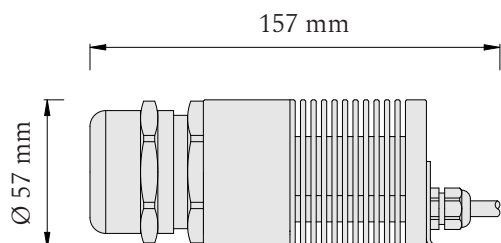

Zdroj svetla

Projektor D55 - CCT ● ● ●

káblková vývodka M40

Vstupné napätie	24V DC
LED modul	značka CREE
Príkonnosť	max. 4,8 W
Farba svetla	kanál 1 - CW (studená biela)
	kanál 2 - WW (teplá biela)
	nastaviteľná biela 2700 - 6500 K