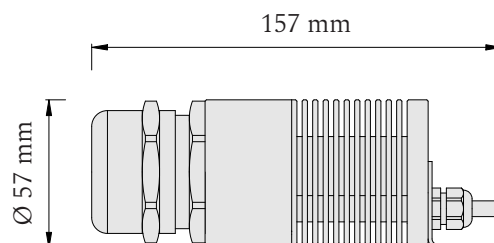

Projektor D55 - RGBW ● ● ● ●

káblková vývodka M40

Vstupné napätie	24V DC
LED modul	značka CREE
Príkonnosť	max. 7,2 W
Farba svetla	RGBW (RGB + denná biela)
	nastavenie kombináciou farieb:
	červená, zelená, modrá, biela

Skladba optických vlákien

6 m dĺžky Ø 0,75 mm - 80 ks Ø 1,00 mm - 5 ks Ø 1,50 mm - 5 ks	5,5 m dĺžky Ø 0,75 mm - 110 ks Ø 1,00 mm - 5 ks Ø 1,50 mm - 5 ks	5 m dĺžky Ø 0,75 mm - 110 ks Ø 1,00 mm - 5 ks Ø 1,50 mm - 5 ks	4,5 m dĺžky Ø 0,75 mm - 80 ks Ø 1,00 mm - 5 ks Ø 1,50 mm - 5 ks
5,5 m dĺžky Ø 0,75 mm - 105 ks Ø 1,00 mm - 5 ks Ø 1,50 mm - 5 ks	5 m dĺžky Ø 0,75 mm - 175 ks Ø 1,00 mm - 5 ks Ø 1,50 mm - 5 ks	4 m dĺžky Ø 0,75 mm - 175 ks Ø 1,00 mm - 5 ks Ø 1,50 mm - 5 ks	3,5 m dĺžky Ø 0,75 mm - 105 ks Ø 1,00 mm - 5 ks Ø 1,50 mm - 5 ks
5,5 m dĺžky Ø 0,75 mm - 80 ks Ø 1,00 mm - 5 ks Ø 1,50 mm - 5 ks	4,5 m dĺžky Ø 0,75 mm - 110 ks Ø 1,00 mm - 5 ks Ø 1,50 mm - 5 ks	3,5 m dĺžky Ø 0,75 mm - 110 ks Ø 1,00 mm - 5 ks Ø 1,50 mm - 5 ks	2,5 m dĺžky Ø 0,75 mm - 80 ks Ø 1,00 mm - 5 ks Ø 1,50 mm - 5 ks

Set je určený pre plochu 4x3 m.

Dĺžky vlákien vychádzajú z návrhu, pri ktorom je servisný otvor situovaný pri rohu hviezdneho neba.

Projektor