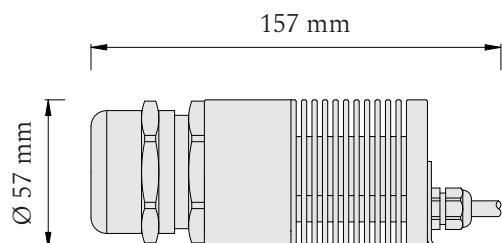

Zdroj svetla

Projektor D55 - CCT ● ● ●

káblková vývodka M40

Vstupné napätie	24V DC
LED modul	značka CREE
Príkonnosť	max. 4,8 W
Farba svetla	kanál 1 - CW (studená biela)
	kanál 2 - WW (teplá biela)
	nastaviteľná biela 2700 - 6500 K