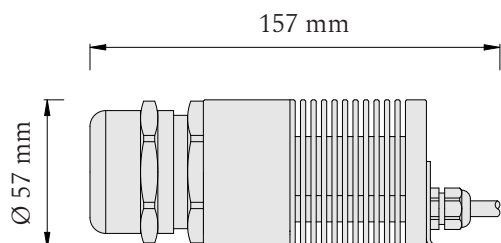

Produktové informácie

Príslušenstvo	1440 optických vlákien 3 priemerov: Ø 0,75 mm, Ø 1,00 mm a Ø 1,50 mm
	LED projektor 24V - 2ks
	napájací zdroj 24V
	vrtáčky, lepidlo

Technické informácie

Vstupné napätie - set	210 - 240V AC / 50 - 60 Hz
Svetelný zdroj	Projektor CCT / Projektor RGBW (24V DC)
Stmievanie	áno (riadenie nie je súčasťou setu)
Krytie - optické vlákna	IP65
Krytie - projektor	IP41
Prevádzková teplota - vlákna	-20 až 90 °C
Prevádzková teplota - projektor	0 až 25 °C
Teplota projektora	50 °C (CCT) / 60 °C (RGBW)
Servisná životnosť	50 000 hodín

Zdroj svetla

Projektor D55 - CCT ● ● ●

káblková vývodka M40

Vstupné napätie	24V DC
LED modul	značka CREE
Príkon	max. 4,8 W
Farba svetla	kanál 1 - CW (studená biela)
	kanál 2 - WW (teplá biela)
	nastaviteľná biela 2700 - 6500 K

Set je určený pre plochu 4x3 m.

Dĺžky vlákien vychádzajú z návrhu, pri ktorom je servisný otvor situovaný pri rohu hviezdneho neba.

Projektor