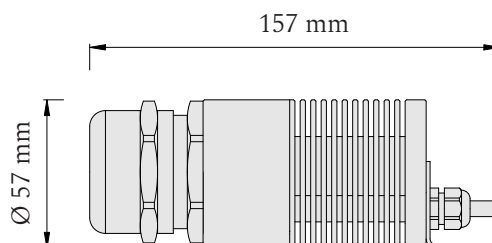

Projektor D55 - RGBW ● ● ● ●

káblková vývodka M40

Vstupné napätie	24V DC
LED modul	značka CREE
Príkon	max. 7,2 W
Farba svetla	RGBW (RGB + denná biela)
	nastavenie kombináciou farieb:
	červená, zelená, modrá, biela

Skladba optických vlákien

6 m dĺžky Ø 0,75 mm - 110 ks Ø 1,00 mm - 5 ks Ø 1,50 mm - 5 ks	5,5 m dĺžky Ø 0,75 mm - 110 ks Ø 1,00 mm - 5 ks Ø 1,50 mm - 5 ks	5 m dĺžky Ø 0,75 mm - 110 ks Ø 1,00 mm - 5 ks Ø 1,50 mm - 5 ks	4,5 m dĺžky Ø 0,75 mm - 110 ks Ø 1,00 mm - 5 ks Ø 1,50 mm - 5 ks
5,5 m dĺžky Ø 0,75 mm - 110 ks Ø 1,00 mm - 5 ks Ø 1,50 mm - 5 ks	5 m dĺžky Ø 0,75 mm - 110 ks Ø 1,00 mm - 5 ks Ø 1,50 mm - 5 ks	4 m dĺžky Ø 0,75 mm - 110 ks Ø 1,00 mm - 5 ks Ø 1,50 mm - 5 ks	3,5 m dĺžky Ø 0,75 mm - 110 ks Ø 1,00 mm - 5 ks Ø 1,50 mm - 5 ks
5,5 m dĺžky Ø 0,75 mm - 110 ks Ø 1,00 mm - 5 ks Ø 1,50 mm - 5 ks	4,5 m dĺžky Ø 0,75 mm - 110 ks Ø 1,00 mm - 5 ks Ø 1,50 mm - 5 ks	3,5 m dĺžky Ø 0,75 mm - 110 ks Ø 1,00 mm - 5 ks Ø 1,50 mm - 5 ks	2,5 m dĺžky Ø 0,75 mm - 110 ks Ø 1,00 mm - 5 ks Ø 1,50 mm - 5 ks

Set je určený pre plochu 4x3 m.

Dĺžky vlákien vychádzajú z návrhu, pri ktorom je servisný otvor situovaný pri rohu hviezdneho neba.

Projektor