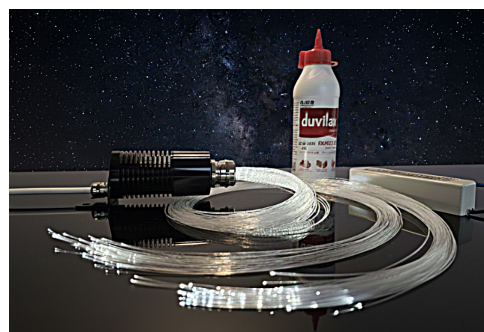

Optické hviezdne nebo - SET 1440 vlákien, 4x3 m

Kód: OHN-4x3-1440-CCT
OHN-4x3-1440-RGBW

Použitie

Kategória	ambientné osvetlenie
Prostredie	interiér
Priestor	Wellness, sauny, kúpeľne, domáce kiná, spálne, detské izby, obývacie priestory, chodby, bary, reštaurácie, kasína
Montážny podklad	SDK strop / drevotriesková doska
Rozmery hviezdneho neba	4 x 3 m

Produktové informácie

Príslušenstvo	1440 optických vlákien 3 priemerov: Ø 0,75 mm, Ø 1,00 mm a Ø 1,50 mm
	LED projektor 24V - 2ks
	napájací zdroj 24V
	vrtáčky, lepidlo

Technické informácie

Vstupné napätie - set	210 - 240V AC / 50 - 60 Hz
Svetelný zdroj	Projektor CCT / Projektor RGBW (24V DC)
Stmievanie	áno (riadenie nie je súčasťou setu)
Krytie - optické vlákna	IP65
Krytie - projektor	IP41
Prevádzková teplota - vlákna	-20 až 90 °C
Prevádzková teplota - projektor	0 až 25 °C
Teplota projektora	50 °C (CCT) / 60 °C (RGBW)
Servisná životnosť	50 000 hodín

Zdroj svetla

Projektor D55 - CCT ● ● ●

káblková vývodka M40

Vstupné napätie	24V DC
LED modul	značka CREE
Príkon	max. 4,8 W
Farba svetla	kanál 1 - CW (studená biela)
	kanál 2 - WW (teplá biela)
	nastaviteľná biela 2700 - 6500 K