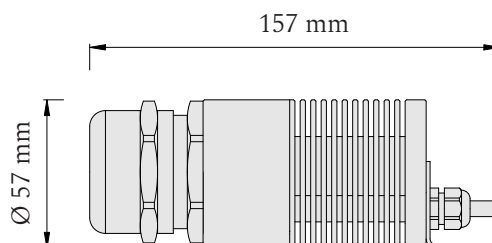

Projektor D55 - RGBW ● ● ● ●

káblková vývodka M40

Vstupné napätie	24V DC
LED modul	značka CREE
Príkon	max. 7,2 W
Farba svetla	RGBW (RGB + denná biela)
	nastavenie kombináciou farieb:
	červená, zelená, modrá, biela

Skladba optických vlákien

6 m dĺžky Ø 0,75 mm - 65 ks Ø 1,00 mm - 3 ks Ø 1,50 mm - 2 ks	5,5 m dĺžky Ø 0,75 mm - 65 ks Ø 1,00 mm - 3 ks Ø 1,50 mm - 2 ks	5 m dĺžky Ø 0,75 mm - 65 ks Ø 1,00 mm - 3 ks Ø 1,50 mm - 2 ks	4,5 m dĺžky Ø 0,75 mm - 65 ks Ø 1,00 mm - 3 ks Ø 1,50 mm - 2 ks
5,5 m dĺžky Ø 0,75 mm - 65 ks Ø 1,00 mm - 3 ks Ø 1,50 mm - 2 ks	5 m dĺžky Ø 0,75 mm - 65 ks Ø 1,00 mm - 3 ks Ø 1,50 mm - 2 ks	4 m dĺžky Ø 0,75 mm - 65 ks Ø 1,00 mm - 3 ks Ø 1,50 mm - 2 ks	3,5 m dĺžky Ø 0,75 mm - 65 ks Ø 1,00 mm - 3 ks Ø 1,50 mm - 2 ks
5,5 m dĺžky Ø 0,75 mm - 65 ks Ø 1,00 mm - 3 ks Ø 1,50 mm - 2 ks	4,5 m dĺžky Ø 0,75 mm - 65 ks Ø 1,00 mm - 3 ks Ø 1,50 mm - 2 ks	3,5 m dĺžky Ø 0,75 mm - 65 ks Ø 1,00 mm - 3 ks Ø 1,50 mm - 2 ks	2,5 m dĺžky Ø 0,75 mm - 65 ks Ø 1,00 mm - 3 ks Ø 1,50 mm - 2 ks

Set je určený pre plochu 4x3 m.

Dĺžky vlákien vychádzajú z návrhu, pri ktorom je servisný otvor situovaný pri rohu hviezdneho neba.

Projektor