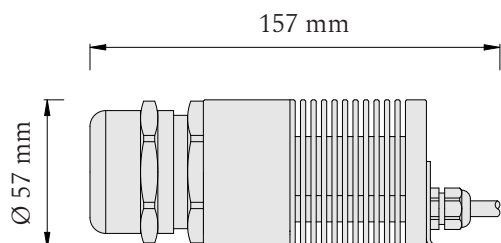

Produktové informácie

Príslušenstvo	840 optických vlákien 3 priemerov: Ø 0,75 mm, Ø 1,00 mm a Ø 1,50 mm
	LED projektor 24V
	napájací zdroj 24V
	vrtáčky, lepidlo

Technické informácie

Vstupné napätie - set	210 - 240V AC / 50 - 60 Hz
Svetelný zdroj	Projektor CCT / Projektor RGBW (24V DC)
Stmievanie	áno (riadenie nie je súčasťou setu)
Krytie - optické vlákna	IP65
Krytie - projektor	IP41
Prevádzková teplota - vlákna	-20 až 90 °C
Prevádzková teplota - projektor	0 až 25 °C
Teplota projektora	50 °C (CCT) / 60 °C (RGBW)
Servisná životnosť	50 000 hodín

Zdroj svetla

Projektor D55 - CCT ● ● ●

káblková vývodka M40

Vstupné napätie	24V DC
LED modul	značka CREE
Príkon	max. 4,8 W
Farba svetla	kanál 1 - CW (studená biela)
	kanál 2 - WW (teplá biela)
	nastaviteľná biela 2700 - 6500 K

Skladba optických vlákien

6 m dĺžky Ø 0,75 mm - 65 ks Ø 1,00 mm - 3 ks Ø 1,50 mm - 2 ks	5,5 m dĺžky Ø 0,75 mm - 65 ks Ø 1,00 mm - 3 ks Ø 1,50 mm - 2 ks	5 m dĺžky Ø 0,75 mm - 65 ks Ø 1,00 mm - 3 ks Ø 1,50 mm - 2 ks	4,5 m dĺžky Ø 0,75 mm - 65 ks Ø 1,00 mm - 3 ks Ø 1,50 mm - 2 ks
5,5 m dĺžky Ø 0,75 mm - 65 ks Ø 1,00 mm - 3 ks Ø 1,50 mm - 2 ks	5 m dĺžky Ø 0,75 mm - 65 ks Ø 1,00 mm - 3 ks Ø 1,50 mm - 2 ks	4 m dĺžky Ø 0,75 mm - 65 ks Ø 1,00 mm - 3 ks Ø 1,50 mm - 2 ks	3,5 m dĺžky Ø 0,75 mm - 65 ks Ø 1,00 mm - 3 ks Ø 1,50 mm - 2 ks
5,5 m dĺžky Ø 0,75 mm - 65 ks Ø 1,00 mm - 3 ks Ø 1,50 mm - 2 ks	4,5 m dĺžky Ø 0,75 mm - 65 ks Ø 1,00 mm - 3 ks Ø 1,50 mm - 2 ks	3,5 m dĺžky Ø 0,75 mm - 65 ks Ø 1,00 mm - 3 ks Ø 1,50 mm - 2 ks	2,5 m dĺžky Ø 0,75 mm - 65 ks Ø 1,00 mm - 3 ks Ø 1,50 mm - 2 ks

Set je určený pre plochu 4x3 m.

Dĺžky vlákien vychádzajú z návrhu, pri ktorom je servisný otvor situovaný pri rohu hviezdneho neba.

Projektor