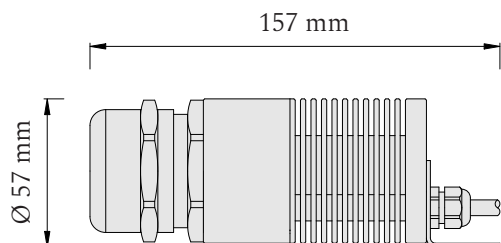

Zdroj svetla

Projektor D55 - CCT ● ● ●

káblková vývodka M40

Vstupné napätie	24V DC
LED modul	značka CREE
Príkon	max. 4,8 W
Farba svetla	kanál 1 - CW (studená biela)
	kanál 2 - WW (teplá biela)
	nastaviteľná biela 2700 - 6500 K