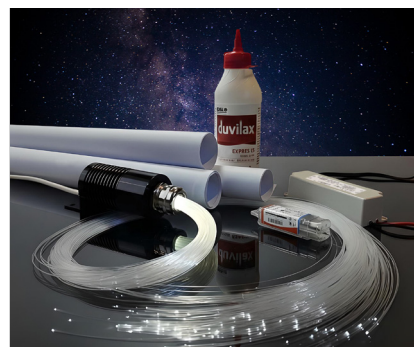

Optické hviezdne nebo - SET 1440 vlákien, strop 4x4 m s montážnou šablónou

Kód: OHN-4x4-1440-CCT-S (verzia CCT)
OHN-4x4-1440-RGBW-S (verzia RGBW)

Použitie

Kategória	ambientné osvetlenie
Prostredie	interiér
Priestor	Wellness, sauny, kúpeľne, domáce kiná, spálne, detské izby, obývacie priestory, chodby, bary, reštaurácie, kasína
Montážny podklad	SDK strop / drevotriesková doska
Rozmery hviezdneho neba	4 x 4 m

Produktové informácie

Príslušenstvo	1440 optických vlákien 3 priemerov: Ø 0,75 mm, Ø 1,00 mm a Ø 1,50 mm
	2 x LED projektor 24V
	napájací zdroj 24V
	vrtáčky, lepidlo
	montážna šablóna 4x4 m

Technické informácie