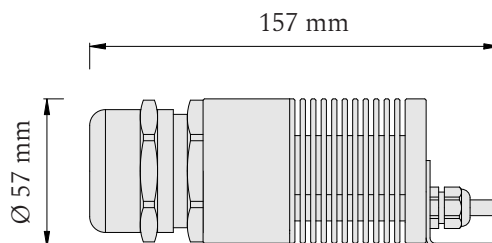

Projektor D55 - RGBW ● ● ● ●

káblková vývodka M40

Vstupné napätie	24V DC
LED modul	značka CREE
Príkon	max. 7,2 W
Farba svetla	RGBW (RGB + denná biela)
	nastavenie kombináciou farieb:
	červená, zelená, modrá, biela

Skladba optických vlákien

7 m dĺžky Ø 0,75 mm - 40 ks Ø 1,00 mm - 3 ks Ø 1,50 mm - 2 ks	6 m dĺžky Ø 0,75 mm - 75 ks Ø 1,00 mm - 3 ks Ø 1,50 mm - 2 ks	5,5 m dĺžky Ø 0,75 mm - 75 ks Ø 1,00 mm - 3 ks Ø 1,50 mm - 2 ks	5,5 m dĺžky Ø 0,75 mm - 40 ks Ø 1,00 mm - 3 ks Ø 1,50 mm - 2 ks
6 m dĺžky Ø 0,75 mm - 75 ks Ø 1,00 mm - 3 ks Ø 1,50 mm - 2 ks	5,5 m dĺžky Ø 0,75 mm - 140 ks Ø 1,00 mm - 10 ks Ø 1,50 mm - 5 ks	5 m dĺžky Ø 0,75 mm - 140 ks Ø 1,00 mm - 10 ks Ø 1,50 mm - 5 ks	4,5 m dĺžky Ø 0,75 mm - 75 ks Ø 1,00 mm - 3 ks Ø 1,50 mm - 2 ks
5,5 m dĺžky Ø 0,75 mm - 75 ks Ø 1,00 mm - 3 ks Ø 1,50 mm - 3 ks	5 m dĺžky Ø 0,75 mm - 140 ks Ø 1,00 mm - 10 ks Ø 1,50 mm - 5 ks	4 m dĺžky Ø 0,75 mm - 140 ks Ø 1,00 mm - 10 ks Ø 1,50 mm - 5 ks	3,5 m dĺžky Ø 0,75 mm - 75 ks Ø 1,00 mm - 3 ks Ø 1,50 mm - 2 ks
5,5 m dĺžky Ø 0,75 mm - 40 ks Ø 1,00 mm - 3 ks Ø 1,50 mm - 2 ks	4,5 m dĺžky Ø 0,75 mm - 75 ks Ø 1,00 mm - 3 ks Ø 1,50 mm - 2 ks	3,5 m dĺžky Ø 0,75 mm - 75 ks Ø 1,00 mm - 3 ks Ø 1,50 mm - 2 ks	2,5 m dĺžky Ø 0,75 mm - 40 ks Ø 1,00 mm - 3 ks Ø 1,50 mm - 2 ks

Set je určený pre plochu 4x4 m.

Dĺžky vlákien vychádzajú z návrhu, pri ktorom je servisný otvor situovaný pri rohu hviezdneho neba.

Projektor