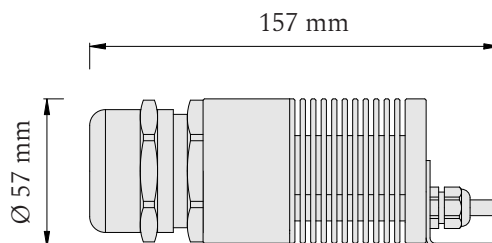

Projektor D55 - RGBW

káblková vývodka M40

Vstupné napätie	24V DC
LED modul	značka CREE
Príkon	max. 7,2 W
Farba svetla	RGBW (RGB + denná biela)
	nastavenie kombináciou farieb:
	červená, zelená, modrá, biela

Skladba optických vlákien

7 m dĺžky Ø 0,75 mm - 70 ks Ø 1,00 mm - 3 ks Ø 1,50 mm - 2 ks	6 m dĺžky Ø 0,75 mm - 95 ks Ø 1,00 mm - 5 ks Ø 1,50 mm - 5 ks	5,5 m dĺžky Ø 0,75 mm - 95 ks Ø 1,00 mm - 5 ks Ø 1,50 mm - 5 ks	5,5 m dĺžky Ø 0,75 mm - 70 ks Ø 1,00 mm - 3 ks Ø 1,50 mm - 2 ks
6 m dĺžky Ø 0,75 mm - 95 ks Ø 1,00 mm - 5 ks Ø 1,50 mm - 5 ks	5,5 m dĺžky Ø 0,75 mm - 180 ks Ø 1,00 mm - 10 ks Ø 1,50 mm - 5 ks	5 m dĺžky Ø 0,75 mm - 180 ks Ø 1,00 mm - 10 ks Ø 1,50 mm - 5 ks	4,5 m dĺžky Ø 0,75 mm - 110 ks Ø 1,00 mm - 5 ks Ø 1,50 mm - 5 ks
5,5 m dĺžky Ø 0,75 mm - 95 ks Ø 1,00 mm - 5 ks Ø 1,50 mm - 5 ks	5 m dĺžky Ø 0,75 mm - 180 ks Ø 1,00 mm - 10 ks Ø 1,50 mm - 5 ks	4 m dĺžky Ø 0,75 mm - 180 ks Ø 1,00 mm - 10 ks Ø 1,50 mm - 5 ks	3,5 m dĺžky Ø 0,75 mm - 95 ks Ø 1,00 mm - 5 ks Ø 1,50 mm - 5 ks
5,5 m dĺžky Ø 0,75 mm - 70 ks Ø 1,00 mm - 3 ks Ø 1,50 mm - 2 ks	4,5 m dĺžky Ø 0,75 mm - 95 ks Ø 1,00 mm - 5 ks Ø 1,50 mm - 5 ks	3,5 m dĺžky Ø 0,75 mm - 95 ks Ø 1,00 mm - 5 ks Ø 1,50 mm - 5 ks	2,5 m dĺžky Ø 0,75 mm - 70 ks Ø 1,00 mm - 3 ks Ø 1,50 mm - 2 ks

Set je určený pre plochu 4x4 m.

Dĺžky vlákien vychádzajú z návrhu, pri ktorom je servisný otvor situovaný pri rohu hviezdneho neba.

Projektor