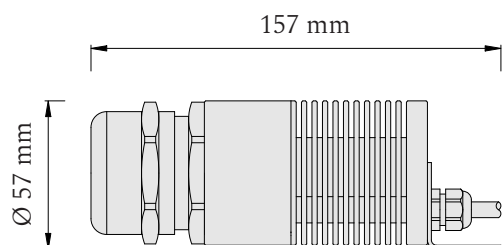

Zdroj svetla

Projektor D55 - CCT

káblková vývodka M40

Vstupné napätie	24V DC
LED modul	značka CREE
Príkon	max. 4,8 W
Farba svetla	kanál 1 - CW (studená biela)
	kanál 2 - WW (teplá biela)
	nastaviteľná biela 2700 - 6500 K