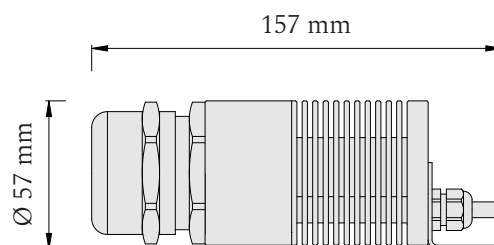

Projektor D55 - RGBW

káblková vývodka M40

Vstupné napätie	24V DC
LED modul	značka CREE
Príkon	max. 7,2 W
Farba svetla	RGBW (RGB + denná biela)
	nastavenie kombináciou farieb:
	červená, zelená, modrá, biela

Skladba optických vlákien

7 m dĺžky Ø 0,75 mm - 30 ks Ø 1,00 mm - 3 ks Ø 1,50 mm - 2 ks	6 m dĺžky Ø 0,75 mm - 50 ks Ø 1,00 mm - 3 ks Ø 1,50 mm - 2 ks	5,5 m dĺžky Ø 0,75 mm - 50 ks Ø 1,00 mm - 3 ks Ø 1,50 mm - 2 ks	5,5 m dĺžky Ø 0,75 mm - 30 ks Ø 1,00 mm - 3 ks Ø 1,50 mm - 2 ks
6 m dĺžky Ø 0,75 mm - 50 ks Ø 1,00 mm - 3 ks Ø 1,50 mm - 2 ks	5,5 m dĺžky Ø 0,75 mm - 90 ks Ø 1,00 mm - 3 ks Ø 1,50 mm - 2 ks	5 m dĺžky Ø 0,75 mm - 90 ks Ø 1,00 mm - 3 ks Ø 1,50 mm - 2 ks	4,5 m dĺžky Ø 0,75 mm - 50 ks Ø 1,00 mm - 3 ks Ø 1,50 mm - 2 ks
5,5 m dĺžky Ø 0,75 mm - 50 ks Ø 1,00 mm - 3 ks Ø 1,50 mm - 2 ks	5 m dĺžky Ø 0,75 mm - 90 ks Ø 1,00 mm - 3 ks Ø 1,50 mm - 2 ks	4 m dĺžky Ø 0,75 mm - 90 ks Ø 1,00 mm - 3 ks Ø 1,50 mm - 2 ks	3,5 m dĺžky Ø 0,75 mm - 50 ks Ø 1,00 mm - 3 ks Ø 1,50 mm - 2 ks
5,5 m dĺžky Ø 0,75 mm - 30 ks Ø 1,00 mm - 3 ks Ø 1,50 mm - 2 ks	4,5 m dĺžky Ø 0,75 mm - 50 ks Ø 1,00 mm - 3 ks Ø 1,50 mm - 2 ks	3,5 m dĺžky Ø 0,75 mm - 50 ks Ø 1,00 mm - 3 ks Ø 1,50 mm - 2 ks	2,5 m dĺžky Ø 0,75 mm - 30 ks Ø 1,00 mm - 3 ks Ø 1,50 mm - 2 ks

Set je určený pre plochu 4x4 m.

Dĺžky vlákien vychádzajú z návrhu, pri ktorom je servisný otvor situovaný pri rohu hviezdneho neba.

Projektor