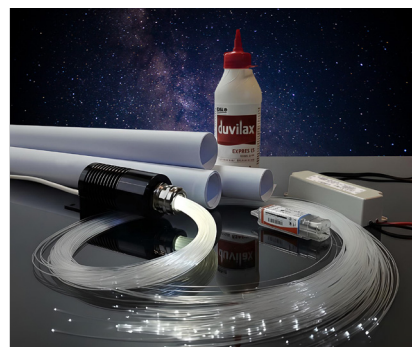

Optické hviezdne nebo - SET 1800 vlákien, strop 5x3 m s montážnou šablónou

Kód: OHN-5x3-1800-CCT-S (verzia CCT)

OHN-5x3-1800-RGBW-S (verzia RGBW)

Použitie

Kategória	ambientné osvetlenie
Prostredie	interiér
Priestor	Wellness, sauny, kúpeľne, domáce kiná, spálne, detské izby, obývacie priestory, chodby, bary, reštaurácie, kasína
Montážny podklad	SDK strop / drevotrieková doska
Rozmery hviezdneho neba	5 x 3 m

Produktové informácie

Príslušenstvo	1800 optických vlákien 3 priemerov: Ø 0,75 mm, Ø 1,00 mm a Ø 1,50 mm
	2 x LED projektor 24V
	napájací zdroj 24V
	vrtáčky, lepidlo
	montážna šablóna 5x3 m

Technické informácie