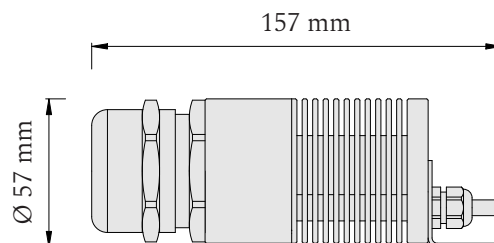

Projektor D55 - RGBW

káblová vývodka M40

Vstupné napätie	24V DC
LED modul	značka CREE
Príkon	max. 7,2 W
Farba svetla	RGBW (RGB + denná biela)
	nastavenie kombináciou farieb:
	červená, zelená, modrá, biela

Skladba optických vlákien

7 m dĺžky Ø 0,75 mm - 65 ks Ø 1,00 mm - 3 ks Ø 1,50 mm - 2 ks	6 m dĺžky Ø 0,75 mm - 90 ks Ø 1,00 mm - 5 ks Ø 1,50 mm - 5 ks	5,5 m dĺžky Ø 0,75 mm - 115 ks Ø 1,00 mm - 5 ks Ø 1,50 mm - 5 ks	5 m dĺžky Ø 0,75 mm - 90 ks Ø 1,00 mm - 5 ks Ø 1,50 mm - 5 ks	4,5 m dĺžky Ø 0,75 mm - 65 ks Ø 1,00 mm - 3 ks Ø 1,50 mm - 2 ks
6,5 m dĺžky Ø 0,75 mm - 90 ks Ø 1,00 mm - 5 ks Ø 1,50 mm - 5 ks	5,5 m dĺžky Ø 0,75 mm - 200 ks Ø 1,00 mm - 5 ks Ø 1,50 mm - 5 ks	5 m dĺžky Ø 0,75 mm - 230 ks Ø 1,00 mm - 10 ks Ø 1,50 mm - 10 ks	4 m dĺžky Ø 0,75 mm - 200 ks Ø 1,00 mm - 5 ks Ø 1,50 mm - 5 ks	3,5 m dĺžky Ø 0,75 mm - 90 ks Ø 1,00 mm - 5 ks Ø 1,50 mm - 5 ks
6,5 m dĺžky Ø 0,75 mm - 65 ks Ø 1,00 mm - 3 ks Ø 1,50 mm - 2 ks	5,5 m dĺžky Ø 0,75 mm - 90 ks Ø 1,00 mm - 5 ks Ø 1,50 mm - 5 ks	4,5 m dĺžky Ø 0,75 mm - 115 ks Ø 1,00 mm - 5 ks Ø 1,50 mm - 5 ks	3,5 m dĺžky Ø 0,75 mm - 90 ks Ø 1,00 mm - 5 ks Ø 1,50 mm - 5 ks	2,5 m dĺžky Ø 0,75 mm - 65 ks Ø 1,00 mm - 3 ks Ø 1,50 mm - 2 ks

Projektor

Set je určený pre plochu 5x3 m.

Dĺžky vlákien vychádzajú z návrhu, pri ktorom je servisný otvor situovaný pri rohu hviezdneho neba.