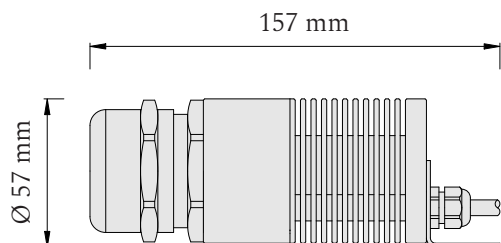

Zdroj svetla

Projektor D55 - CCT

káblová vývodka M40

Vstupné napätie	24V DC
LED modul	značka CREE
Príkon	max. 4,8 W
Farba svetla	kanál 1 - CW (studená biela)
	kanál 2 - WW (teplá biela)
	nastaviteľná biela 2700 - 6500 K