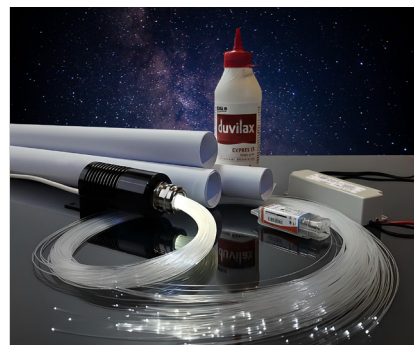

Optické hviezdne nebo - SET 900 vlákien, strop 5x3 m s montážnou šablónou

Kód: OHN-5x3-900-CCT-S (verzia CCT)
OHN-5x3-900-RGBW-S (verzia RGBW)

Použitie

Kategória	ambientné osvetlenie
Prostredie	interiér
Priestor	Wellness, sauny, kúpeľne, domáce kiná, spálne, detské izby, obývacie priestory, chodby, bary, reštaurácie, kasína
Montážny podklad	SDK strop / drevotrieková doska
Rozmery hviezdneho neba	5 x 3 m

Produktové informácie

Príslušenstvo	900 optických vlákien 3 priemerov: Ø 0,75 mm, Ø 1,00 mm a Ø 1,50 mm
	LED projektor 24V
	napájací zdroj 24V
	vrtáčky, lepidlo
	montážna šablóna 5x3 m

Technické informácie