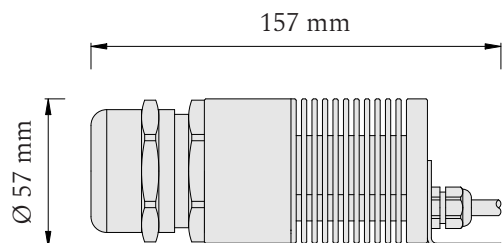

Zdroj svetla

Projektor D55 - CCT

káblová vývodka M40

Vstupné napätie	24V DC
LED modul	značka CREE
Príkon	max. 4,8 W
Farba svetla	kanál 1 - CW (studená biela)
	kanál 2 - WW (teplá biela)
	nastaviteľná biela 2700 - 6500 K