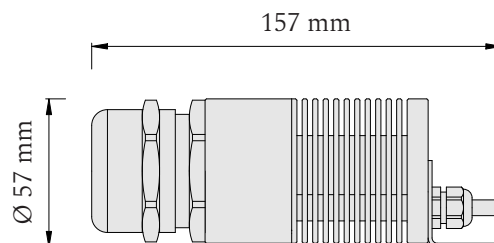

Projektor D55 - RGBW

káblová vývodka M40

Vstupné napätie	24V DC
LED modul	značka CREE
Príkon	max. 7,2 W
Farba svetla	RGBW (RGB + denná biela)
	nastavenie kombináciou farieb:
	červená, zelená, modrá, biela

Skladba optických vlákien

7 m dĺžky Ø 0,75 mm - 25 ks Ø 1,00 mm - 3 ks Ø 1,50 mm - 2 ks	6 m dĺžky Ø 0,75 mm - 55 ks Ø 1,00 mm - 3 ks Ø 1,50 mm - 2 ks	5,5 m dĺžky Ø 0,75 mm - 55 ks Ø 1,00 mm - 3 ks Ø 1,50 mm - 2 ks	5 m dĺžky Ø 0,75 mm - 55 ks Ø 1,00 mm - 3 ks Ø 1,50 mm - 2 ks	4,5 m dĺžky Ø 0,75 mm - 25 ks Ø 1,00 mm - 3 ks Ø 1,50 mm - 2 ks
6,5 m dĺžky Ø 0,75 mm - 55 ks Ø 1,00 mm - 3 ks Ø 1,50 mm - 2 ks	5,5 m dĺžky Ø 0,75 mm - 90 ks Ø 1,00 mm - 5 ks Ø 1,50 mm - 5 ks	5 m dĺžky Ø 0,75 mm - 90 ks Ø 1,00 mm - 5 ks Ø 1,50 mm - 5 ks	4 m dĺžky Ø 0,75 mm - 90 ks Ø 1,00 mm - 5 ks Ø 1,50 mm - 5 ks	3,5 m dĺžky Ø 0,75 mm - 55 ks Ø 1,00 mm - 3 ks Ø 1,50 mm - 2 ks
6,5 m dĺžky Ø 0,75 mm - 25 ks Ø 1,00 mm - 3 ks Ø 1,50 mm - 2 ks	5,5 m dĺžky Ø 0,75 mm - 55 ks Ø 1,00 mm - 3 ks Ø 1,50 mm - 2 ks	4,5 m dĺžky Ø 0,75 mm - 55 ks Ø 1,00 mm - 3 ks Ø 1,50 mm - 2 ks	3,5 m dĺžky Ø 0,75 mm - 55 ks Ø 1,00 mm - 3 ks Ø 1,50 mm - 2 ks	2,5 m dĺžky Ø 0,75 mm - 25 ks Ø 1,00 mm - 3 ks Ø 1,50 mm - 2 ks

Projektor

Set je určený pre plochu 5x3 m.

Dĺžky vlákien vychádzajú z návrhu, pri ktorom je servisný otvor situovaný pri rohu hviezdneho neba.