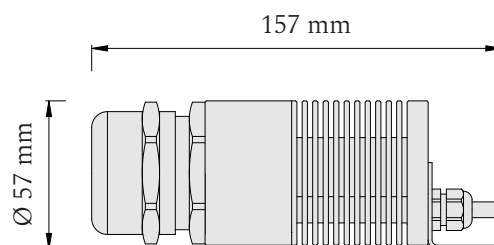

Projektor D55 - RGBW ● ● ● ●

káblková vývodka M40

Vstupné napätie	24V DC
LED modul	značka CREE
Príkon	max. 7,2 W
Farba svetla	RGBW (RGB + denná biela)
	nastavenie kombináciou farieb:
	červená, zelená, modrá, biela

Skladba optických vlákien

7,5 m dĺžky Ø 0,75 mm - 20 ks Ø 1,00 mm - 3 ks Ø 1,50 mm - 2 ks	7 m dĺžky Ø 0,75 mm - 45 ks Ø 1,00 mm - 3 ks Ø 1,50 mm - 2 ks	6 m dĺžky Ø 0,75 mm - 40 ks Ø 1,00 mm - 3 ks Ø 1,50 mm - 2 ks	5,5 m dĺžky Ø 0,75 mm - 45 ks Ø 1,00 mm - 3 ks Ø 1,50 mm - 2 ks	5,5 m dĺžky Ø 0,75 mm - 20 ks Ø 1,00 mm - 3 ks Ø 1,50 mm - 2 ks
7 m dĺžky Ø 0,75 mm - 45 ks Ø 1,00 mm - 3 ks Ø 1,50 mm - 2 ks	6 m dĺžky Ø 0,75 mm - 90 ks Ø 1,00 mm - 3 ks Ø 1,50 mm - 2 ks	5,5 m dĺžky Ø 0,75 mm - 110 ks Ø 1,00 mm - 3 ks Ø 1,50 mm - 2 ks	5 m dĺžky Ø 0,75 mm - 90 ks Ø 1,00 mm - 3 ks Ø 1,50 mm - 2 ks	4,5 m dĺžky Ø 0,75 mm - 45 ks Ø 1,00 mm - 3 ks Ø 1,50 mm - 2 ks
6,5 m dĺžky Ø 0,75 mm - 45 ks Ø 1,00 mm - 3 ks Ø 1,50 mm - 2 ks	5,5 m dĺžky Ø 0,75 mm - 90 ks Ø 1,00 mm - 3 ks Ø 1,50 mm - 2 ks	5 m dĺžky Ø 0,75 mm - 110 ks Ø 1,00 mm - 3 ks Ø 1,50 mm - 2 ks	4 m dĺžky Ø 0,75 mm - 90 ks Ø 1,00 mm - 3 ks Ø 1,50 mm - 2 ks	3,5 m dĺžky Ø 0,75 mm - 45 ks Ø 1,00 mm - 3 ks Ø 1,50 mm - 2 ks
6,5 m dĺžky Ø 0,75 mm - 20 ks Ø 1,00 mm - 3 ks Ø 1,50 mm - 2 ks	5,5 m dĺžky Ø 0,75 mm - 45 ks Ø 1,00 mm - 3 ks Ø 1,50 mm - 2 ks	4,5 m dĺžky Ø 0,75 mm - 40 ks Ø 1,00 mm - 3 ks Ø 1,50 mm - 2 ks	3,5 m dĺžky Ø 0,75 mm - 45 ks Ø 1,00 mm - 3 ks Ø 1,50 mm - 2 ks	2,5 m dĺžky Ø 0,75 mm - 20 ks Ø 1,00 mm - 3 ks Ø 1,50 mm - 2 ks

Set je určený pre plochu 5x4 m.

Dĺžky vlákien vychádzajú z návrhu, pri ktorom je servisný otvor situovaný pri rohu hviezdneho neba.

Projektor