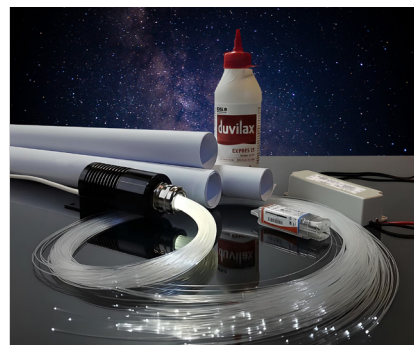

Optické hviezdne nebo - SET 1200 vlákien, strop 5x4 m s montážnou šablónou

Kód: OHN-5x4-1200-CCT-S (verzia CCT)
OHN-5x4-1200-RGBW-S (verzia RGBW)

Použitie

Kategória	ambientné osvetlenie
Prostredie	interiér
Priestor	Wellness, sauny, kúpeľne, domáce kiná, spálne, detské izby, obývacie priestory, chodby, bary, reštaurácie, kasína
Montážny podklad	SDK strop / drevotrieková doska
Rozmery hviezdneho neba	5 x 4 m

Produktové informácie

Príslušenstvo	1200 optických vlákien 3 priemerov: Ø 0,75 mm, Ø 1,00 mm a Ø 1,50 mm
	LED projektor 24V
	napájací zdroj 24V
	vrtáčky, lepidlo
	montážna šablóna 5x4 m

Technické informácie