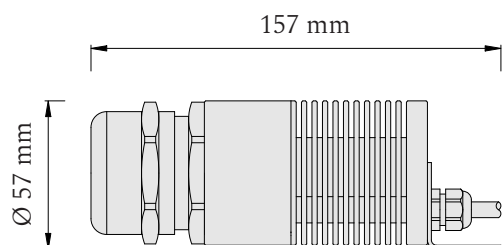

Zdroj svetla

Projektor D55 - CCT ● ● ●

káblková vývodka M40

Vstupné napätie	24V DC
LED modul	značka CREE
Príkon	max. 4,8 W
Farba svetla	kanál 1 - CW (studená biela)
	kanál 2 - WW (teplá biela)
	nastaviteľná biela 2700 - 6500 K