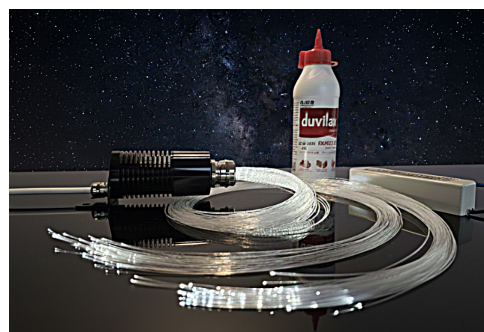

Optické hviezdne nebo - SET 1200 vlákien, 5x4 m

Kód: OHN-5x4-1200-CCT
OHN-5x4-1200-RGBW

Použitie

Kategória	ambientné osvetlenie
Prostredie	interiér
Priestor	Wellness, sauny, kúpeľne, domáce kiná, spálne, detské izby, obývacie priestory, chodby, bary, reštaurácie, kasína
Montážny podklad	SDK strop / drevotriesková doska
Rozmery hviezdneho neba	5 x 4 m

Produktové informácie

Príslušenstvo	1200 optických vlákien 3 priemerov: Ø 0,75 mm, Ø 1,00 mm a Ø 1,50 mm
	LED projektor 24V
	napájací zdroj 24V
	vrtáčky, lepidlo

Technické informácie

Vstupné napätie - set	210 - 240V AC / 50 - 60 Hz
Svetelný zdroj	Projektor CCT / Projektor RGBW (24V DC)
Stmievanie	áno (riadenie nie je súčasťou setu)
Krytie - optické vlákna	IP65
Krytie - projektor	IP41
Prevádzková teplota - vlákna	-20 až 90 °C
Prevádzková teplota - projektor	0 až 25 °C
Teplota projektora	50 °C (CCT) / 60 °C (RGBW)
Servisná životnosť	50 000 hodín

Zdroj svetla

Projektor D55 - CCT

káblková vývodka M40

Vstupné napätie	24V DC
LED modul	značka CREE
Príkon	max. 4,8 W
Farba svetla	kanál 1 - CW (studená biela)
	kanál 2 - WW (teplá biela)
	nastaviteľná biela 2700 - 6500 K

Projektor D55 - RGBW

káblková vývodka M40

Vstupné napätie	24V DC
LED modul	značka CREE
Príkon	max. 7,2 W
Farba svetla	RGBW (RGB + denná biela)
	nastavenie kombináciou farieb:
	červená, zelená, modrá, biela