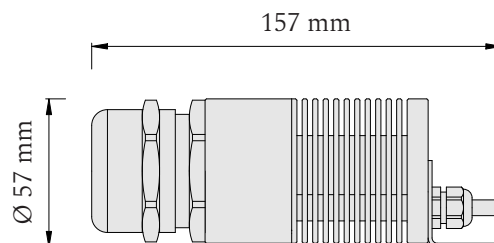

Projektor D55 - RGBW

káblková vývodka M40

Vstupné napätie	24V DC
LED modul	značka CREE
Príkon	max. 7,2 W
Farba svetla	RGBW (RGB + denná biela)
	nastavenie kombináciou farieb:
	červená, zelená, modrá, biela

Skladba optických vlákien

7,5 m dĺžky Ø 0,75 mm - 55 ks Ø 1,00 mm - 3 ks Ø 1,50 mm - 2 ks	7 m dĺžky Ø 0,75 mm - 55 ks Ø 1,00 mm - 3 ks Ø 1,50 mm - 2 ks	6 m dĺžky Ø 0,75 mm - 55 ks Ø 1,00 mm - 3 ks Ø 1,50 mm - 2 ks	5,5 m dĺžky Ø 0,75 mm - 55 ks Ø 1,00 mm - 3 ks Ø 1,50 mm - 2 ks	5,5 m dĺžky Ø 0,75 mm - 55 ks Ø 1,00 mm - 3 ks Ø 1,50 mm - 2 ks
7 m dĺžky Ø 0,75 mm - 55 ks Ø 1,00 mm - 3 ks Ø 1,50 mm - 2 ks	6 m dĺžky Ø 0,75 mm - 55 ks Ø 1,00 mm - 3 ks Ø 1,50 mm - 2 ks	5,5 m dĺžky Ø 0,75 mm - 55 ks Ø 1,00 mm - 3 ks Ø 1,50 mm - 2 ks	5 m dĺžky Ø 0,75 mm - 55 ks Ø 1,00 mm - 3 ks Ø 1,50 mm - 2 ks	4,5 m dĺžky Ø 0,75 mm - 55 ks Ø 1,00 mm - 3 ks Ø 1,50 mm - 2 ks
6,5 m dĺžky Ø 0,75 mm - 55 ks Ø 1,00 mm - 3 ks Ø 1,50 mm - 2 ks	5,5 m dĺžky Ø 0,75 mm - 55 ks Ø 1,00 mm - 3 ks Ø 1,50 mm - 2 ks	5 m dĺžky Ø 0,75 mm - 55 ks Ø 1,00 mm - 3 ks Ø 1,50 mm - 2 ks	4 m dĺžky Ø 0,75 mm - 55 ks Ø 1,00 mm - 3 ks Ø 1,50 mm - 2 ks	3,5 m dĺžky Ø 0,75 mm - 55 ks Ø 1,00 mm - 3 ks Ø 1,50 mm - 2 ks
6,5 m dĺžky Ø 0,75 mm - 55 ks Ø 1,00 mm - 3 ks Ø 1,50 mm - 2 ks	5,5 m dĺžky Ø 0,75 mm - 55 ks Ø 1,00 mm - 3 ks Ø 1,50 mm - 2 ks	4,5 m dĺžky Ø 0,75 mm - 55 ks Ø 1,00 mm - 3 ks Ø 1,50 mm - 2 ks	3,5 m dĺžky Ø 0,75 mm - 55 ks Ø 1,00 mm - 3 ks Ø 1,50 mm - 2 ks	2,5 m dĺžky Ø 0,75 mm - 55 ks Ø 1,00 mm - 3 ks Ø 1,50 mm - 2 ks

Set je určený pre plochu 5x4 m.

Dĺžky vlákien vychádzajú z návrhu, pri ktorom je servisný otvor situovaný pri rohu hviezdneho neba.

Projektor