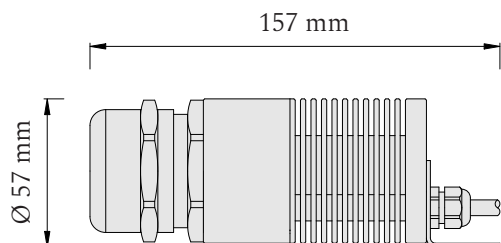

Produktové informácie

Príslušenstvo	1200 optických vlákien 3 priemerov: Ø 0,75 mm, Ø 1,00 mm a Ø 1,50 mm
	LED projektor 24V
	napájací zdroj 24V
	vrtáčky, lepidlo

Technické informácie

Vstupné napätie - set	210 - 240V AC / 50 - 60 Hz
Svetelný zdroj	Projektor CCT / Projektor RGBW (24V DC)
Stmievanie	áno (riadenie nie je súčasťou setu)
Krytie - optické vlákna	IP65
Krytie - projektor	IP41
Prevádzková teplota - vlákna	-20 až 90 °C
Prevádzková teplota - projektor	0 až 25 °C
Teplota projektora	50 °C (CCT) / 60 °C (RGBW)
Servisná životnosť	50 000 hodín

Zdroj svetla

Projektor D55 - CCT

káblková vývodka M40

Vstupné napätie	24V DC
LED modul	značka CREE
Príkon	max. 4,8 W
Farba svetla	kanál 1 - CW (studená biela)
	kanál 2 - WW (teplá biela)
	nastaviteľná biela 2700 - 6500 K

Set je určený pre plochu 5x4 m.

Dĺžky vlákien vychádzajú z návrhu, pri ktorom je servisný otvor situovaný pri rohu hviezdneho neba.

 **Projektor**