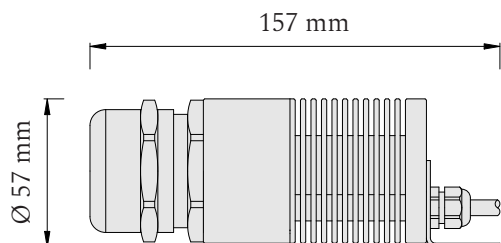

Zdroj svetla

Projektor D55 - CCT ● ● ●

kábllová vývodka M40

Vstupné napätie	24V DC
LED modul	značka CREE
Príkon	max. 4,8 W
Farba svetla	kanál 1 - CW (studená biela)
	kanál 2 - WW (teplá biela)
	nastaviteľná biela 2700 - 6500 K