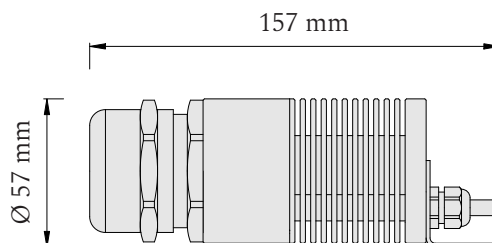

Projektor D55 - RGBW ● ● ● ●

kábllová vývodka M40

Vstupné napätie	24V DC
LED modul	značka CREE
Príkon	max. 7,2 W
Farba svetla	RGBW (RGB + denná biela)
	nastavenie kombináciou farieb:
	červená, zelená, modrá, biela

Skladba optických vlákien

7,5 m dĺžky Ø 0,75 mm - 25 ks Ø 1,00 mm - 3 ks Ø 1,50 mm - 2 ks	7 m dĺžky Ø 0,75 mm - 70 ks Ø 1,00 mm - 3 ks Ø 1,50 mm - 2 ks	6 m dĺžky Ø 0,75 mm - 60 ks Ø 1,00 mm - 3 ks Ø 1,50 mm - 2 ks	5,5 m dĺžky Ø 0,75 mm - 70 ks Ø 1,00 mm - 3 ks Ø 1,50 mm - 2 ks	5,5 m dĺžky Ø 0,75 mm - 25 ks Ø 1,00 mm - 3 ks Ø 1,50 mm - 2 ks
7 m dĺžky Ø 0,75 mm - 50 ks Ø 1,00 mm - 3 ks Ø 1,50 mm - 2 ks	6 m dĺžky Ø 0,75 mm - 160 ks Ø 1,00 mm - 5 ks Ø 1,50 mm - 5 ks	5,5 m dĺžky Ø 0,75 mm - 155 ks Ø 1,00 mm - 10 ks Ø 1,50 mm - 10 ks	5 m dĺžky Ø 0,75 mm - 160 ks Ø 1,00 mm - 5 ks Ø 1,50 mm - 5 ks	4,5 m dĺžky Ø 0,75 mm - 50 ks Ø 1,00 mm - 3 ks Ø 1,50 mm - 2 ks
6,5 m dĺžky Ø 0,75 mm - 50 ks Ø 1,00 mm - 3 ks Ø 1,50 mm - 2 ks	5,5 m dĺžky Ø 0,75 mm - 160 ks Ø 1,00 mm - 5 ks Ø 1,50 mm - 5 ks	5 m dĺžky Ø 0,75 mm - 155 ks Ø 1,00 mm - 10 ks Ø 1,50 mm - 10 ks	4 m dĺžky Ø 0,75 mm - 160 ks Ø 1,00 mm - 5 ks Ø 1,50 mm - 5 ks	3,5 m dĺžky Ø 0,75 mm - 50 ks Ø 1,00 mm - 3 ks Ø 1,50 mm - 2 ks
6,5 m dĺžky Ø 0,75 mm - 25 ks Ø 1,00 mm - 3 ks Ø 1,50 mm - 2 ks	5,5 m dĺžky Ø 0,75 mm - 70 ks Ø 1,00 mm - 3 ks Ø 1,50 mm - 2 ks	4,5 m dĺžky Ø 0,75 mm - 60 ks Ø 1,00 mm - 3 ks Ø 1,50 mm - 2 ks	3,5 m dĺžky Ø 0,75 mm - 70 ks Ø 1,00 mm - 3 ks Ø 1,50 mm - 2 ks	2,5 m dĺžky Ø 0,75 mm - 25 ks Ø 1,00 mm - 3 ks Ø 1,50 mm - 2 ks

Set je určený pre plochu 5x4 m.

Dĺžky vlákien vychádzajú z návrhu, pri ktorom je servisný otvor situovaný pri rohu hviezdneho neba.

Projektor