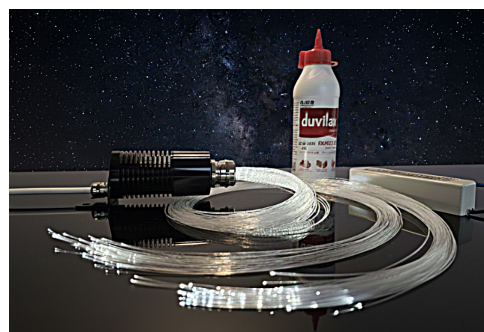

Optické hviezdne nebo - SET 1800 vlákien, 5x4 m

Kód: OHN-5x4-1800-CCT
OHN-5x4-1800-RGBW

Použitie

Kategória	ambientné osvetlenie
Prostredie	interiér
Priestor	Wellness, sauny, kúpeľne, domáce kiná, spálne, detské izby, obývacie priestory, chodby, bary, reštaurácie, kasína
Montážny podklad	SDK strop / drevotriesková doska
Rozmery hviezdneho neba	5 x 4 m

Produktové informácie

Príslušenstvo	1800 optických vlákien 3 priemerov: Ø 0,75 mm, Ø 1,00 mm a Ø 1,50 mm
	2 x LED projektor 24V
	napájací zdroj 24V
	vrtáčky, lepidlo

Technické informácie

Vstupné napätie - set	210 - 240V AC / 50 - 60 Hz
Svetelný zdroj	Projektor CCT / Projektor RGBW (24V DC)
Stmievanie	áno (riadenie nie je súčasťou setu)
Krytie - optické vlákna	IP65
Krytie - projektor	IP41
Prevádzková teplota - vlákna	-20 až 90 °C
Prevádzková teplota - projektor	0 až 25 °C
Teplota projektora	50 °C (CCT) / 60 °C (RGBW)
Servisná životnosť	50 000 hodín