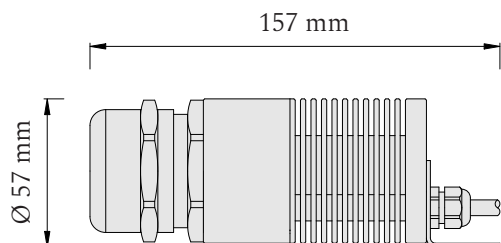

Zdroj svetla

Projektor D55 - CCT ● ● ●

káblková vývodka M40