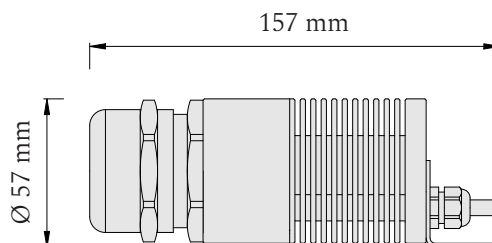

Projektor D55 - RGBW ● ● ● ●

káblková vývodka M40

Vstupné napätie	24V DC
LED modul	značka CREE
Príkon	max. 4,8 W
Farba svetla	kanál 1 - CW (studená biela)
	kanál 2 - WW (teplá biela)
	nastaviteľná biela 2700 - 6500 K

Vstupné napätie	24V DC
LED modul	značka CREE
Príkon	max. 7,2 W
Farba svetla	RGBW (RGB + denná biela)
	nastavenie kombináciou farieb:
	červená, zelená, modrá, biela

Skladba optických vlákien

7,5 m dĺžky Ø 0,75 mm - 80 ks Ø 1,00 mm - 6 ks Ø 1,50 mm - 4 ks	7 m dĺžky Ø 0,75 mm - 80 ks Ø 1,00 mm - 6 ks Ø 1,50 mm - 4 ks	6 m dĺžky Ø 0,75 mm - 80 ks Ø 1,00 mm - 6 ks Ø 1,50 mm - 4 ks	5,5 m dĺžky Ø 0,75 mm - 80 ks Ø 1,00 mm - 6 ks Ø 1,50 mm - 4 ks	5,5 m dĺžky Ø 0,75 mm - 80 ks Ø 1,00 mm - 6 ks Ø 1,50 mm - 4 ks
7 m dĺžky Ø 0,75 mm - 80 ks Ø 1,00 mm - 6 ks Ø 1,50 mm - 4 ks	6 m dĺžky Ø 0,75 mm - 80 ks Ø 1,00 mm - 6 ks Ø 1,50 mm - 4 ks	5,5 m dĺžky Ø 0,75 mm - 80 ks Ø 1,00 mm - 6 ks Ø 1,50 mm - 4 ks	5 m dĺžky Ø 0,75 mm - 80 ks Ø 1,00 mm - 6 ks Ø 1,50 mm - 4 ks	4,5 m dĺžky Ø 0,75 mm - 80 ks Ø 1,00 mm - 6 ks Ø 1,50 mm - 4 ks
6,5 m dĺžky Ø 0,75 mm - 80 ks Ø 1,00 mm - 6 ks Ø 1,50 mm - 4 ks	5,5 m dĺžky Ø 0,75 mm - 80 ks Ø 1,00 mm - 6 ks Ø 1,50 mm - 4 ks	5 m dĺžky Ø 0,75 mm - 80 ks Ø 1,00 mm - 6 ks Ø 1,50 mm - 4 ks	4 m dĺžky Ø 0,75 mm - 80 ks Ø 1,00 mm - 6 ks Ø 1,50 mm - 4 ks	3,5 m dĺžky Ø 0,75 mm - 80 ks Ø 1,00 mm - 6 ks Ø 1,50 mm - 4 ks
6,5 m dĺžky Ø 0,75 mm - 80 ks Ø 1,00 mm - 6 ks Ø 1,50 mm - 4 ks	5,5 m dĺžky Ø 0,75 mm - 80 ks Ø 1,00 mm - 6 ks Ø 1,50 mm - 4 ks	4,5 m dĺžky Ø 0,75 mm - 80 ks Ø 1,00 mm - 6 ks Ø 1,50 mm - 4 ks	3,5 m dĺžky Ø 0,75 mm - 80 ks Ø 1,00 mm - 6 ks Ø 1,50 mm - 4 ks	2,5 m dĺžky Ø 0,75 mm - 80 ks Ø 1,00 mm - 6 ks Ø 1,50 mm - 4 ks

Set je určený pre plochu 5x4 m.

Dĺžky vlákien vychádzajú z návrhu, pri ktorom je servisný otvor situovaný pri rohu hviezdneho neba.

Projektor