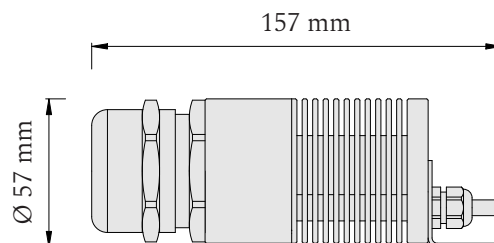

Projektor D55 - RGBW

káblková vývodka M40

Vstupné napätie	24V DC
LED modul	značka CREE
Príkon	max. 7,2 W
Farba svetla	RGBW (RGB + denná biela)
	nastavenie kombináciou farieb:
	červená, zelená, modrá, biela

Skladba optických vlákien

7,5 m dĺžky Ø 0,75 mm - 40 ks Ø 1,00 mm - 3 ks Ø 1,50 mm - 2 ks	7 m dĺžky Ø 0,75 mm - 85 ks Ø 1,00 mm - 5 ks Ø 1,50 mm - 5 ks	6 m dĺžky Ø 0,75 mm - 90 ks Ø 1,00 mm - 5 ks Ø 1,50 mm - 5 ks	5,5 m dĺžky Ø 0,75 mm - 85 ks Ø 1,00 mm - 5 ks Ø 1,50 mm - 5 ks	5,5 m dĺžky Ø 0,75 mm - 40 ks Ø 1,00 mm - 3 ks Ø 1,50 mm - 2 ks
7 m dĺžky Ø 0,75 mm - 90 ks Ø 1,00 mm - 5 ks Ø 1,50 mm - 5 ks	6 m dĺžky Ø 0,75 mm - 170 ks Ø 1,00 mm - 5 ks Ø 1,50 mm - 5 ks	5,5 m dĺžky Ø 0,75 mm - 150 ks Ø 1,00 mm - 5 ks Ø 1,50 mm - 5 ks	5 m dĺžky Ø 0,75 mm - 170 ks Ø 1,00 mm - 5 ks Ø 1,50 mm - 5 ks	4,5 m dĺžky Ø 0,75 mm - 90 ks Ø 1,00 mm - 5 ks Ø 1,50 mm - 5 ks
6,5 m dĺžky Ø 0,75 mm - 90 ks Ø 1,00 mm - 5 ks Ø 1,50 mm - 5 ks	5,5 m dĺžky Ø 0,75 mm - 170 ks Ø 1,00 mm - 5 ks Ø 1,50 mm - 5 ks	5 m dĺžky Ø 0,75 mm - 150 ks Ø 1,00 mm - 5 ks Ø 1,50 mm - 5 ks	4 m dĺžky Ø 0,75 mm - 170 ks Ø 1,00 mm - 5 ks Ø 1,50 mm - 5 ks	3,5 m dĺžky Ø 0,75 mm - 90 ks Ø 1,00 mm - 5 ks Ø 1,50 mm - 5 ks
6,5 m dĺžky Ø 0,75 mm - 40 ks Ø 1,00 mm - 3 ks Ø 1,50 mm - 2 ks	5,5 m dĺžky Ø 0,75 mm - 85 ks Ø 1,00 mm - 5 ks Ø 1,50 mm - 5 ks	4,5 m dĺžky Ø 0,75 mm - 90 ks Ø 1,00 mm - 5 ks Ø 1,50 mm - 5 ks	3,5 m dĺžky Ø 0,75 mm - 85 ks Ø 1,00 mm - 5 ks Ø 1,50 mm - 5 ks	2,5 m dĺžky Ø 0,75 mm - 40 ks Ø 1,00 mm - 3 ks Ø 1,50 mm - 2 ks

Set je určený pre plochu 5x4 m.

Dĺžky vlákien vychádzajú z návrhu, pri ktorom je servisný otvor situovaný pri rohu hviezdneho neba.

Projektor