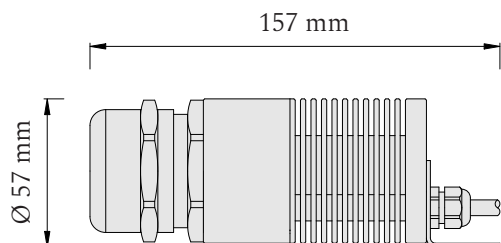

Zdroj svetla

Projektor D55 - CCT

káblková vývodka M40

Vstupné napätie	24V DC
LED modul	značka CREE
Príkon	max. 4,8 W
Farba svetla	kanál 1 - CW (studená biela)
	kanál 2 - WW (teplá biela)
	nastaviteľná biela 2700 - 6500 K