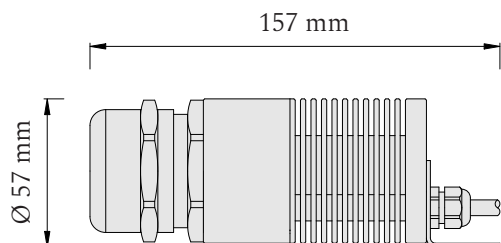

Produktové informácie

Príslušenstvo	2200 optických vlákien 3 priemerov: Ø 0,75 mm, Ø 1,00 mm a Ø 1,50 mm
	2 x LED projektor 24V
	napájací zdroj 24V
	vrtáčky, lepidlo

Technické informácie

Vstupné napätie - set	210 - 240V AC / 50 - 60 Hz
Svetelný zdroj	Projektor CCT / Projektor RGBW (24V DC)
Stmievanie	áno (riadenie nie je súčasťou setu)
Krytie - optické vlákna	IP65
Krytie - projektor	IP41
Prevádzková teplota - vlákna	-20 až 90 °C
Prevádzková teplota - projektor	0 až 25 °C
Teplota projektora	50 °C (CCT) / 60 °C (RGBW)
Servisná životnosť	50 000 hodín

Zdroj svetla

Projektor D55 - CCT

káblková vývodka M40

Vstupné napätie	24V DC
LED modul	značka CREE
Príkon	max. 4,8 W
Farba svetla	kanál 1 - CW (studená biela)
	kanál 2 - WW (teplá biela)
	nastaviteľná biela 2700 - 6500 K

Set je určený pre plochu 5x4 m.

Dĺžky vlákien vychádzajú z návrhu, pri ktorom je servisný otvor situovaný pri rohu hviezdneho neba.

 **Projektor**