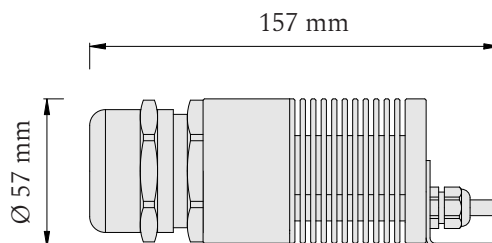

Projektor D55 - RGBW

káblková vývodka M40

Vstupné napätie	24V DC
LED modul	značka CREE
Príkon	max. 7,2 W
Farba svetla	RGBW (RGB + denná biela)
	nastavenie kombináciou farieb:
	červená, zelená, modrá, biela

Skladba optických vlákien

7,5 m dĺžky Ø 0,75 mm - 100 ks Ø 1,00 mm - 6 ks Ø 1,50 mm - 4 ks	7 m dĺžky Ø 0,75 mm - 100 ks Ø 1,00 mm - 6 ks Ø 1,50 mm - 4 ks	6 m dĺžky Ø 0,75 mm - 100 ks Ø 1,00 mm - 6 ks Ø 1,50 mm - 4 ks	5,5 m dĺžky Ø 0,75 mm - 100 ks Ø 1,00 mm - 6 ks Ø 1,50 mm - 4 ks	5,5 m dĺžky Ø 0,75 mm - 100 ks Ø 1,00 mm - 6 ks Ø 1,50 mm - 4 ks
7 m dĺžky Ø 0,75 mm - 100 ks Ø 1,00 mm - 6 ks Ø 1,50 mm - 4 ks	6 m dĺžky Ø 0,75 mm - 100 ks Ø 1,00 mm - 6 ks Ø 1,50 mm - 4 ks	5,5 m dĺžky Ø 0,75 mm - 100 ks Ø 1,00 mm - 6 ks Ø 1,50 mm - 4 ks	5 m dĺžky Ø 0,75 mm - 100 ks Ø 1,00 mm - 6 ks Ø 1,50 mm - 4 ks	4,5 m dĺžky Ø 0,75 mm - 100 ks Ø 1,00 mm - 6 ks Ø 1,50 mm - 4 ks
6,5 m dĺžky Ø 0,75 mm - 100 ks Ø 1,00 mm - 6 ks Ø 1,50 mm - 4 ks	5,5 m dĺžky Ø 0,75 mm - 100 ks Ø 1,00 mm - 6 ks Ø 1,50 mm - 4 ks	5 m dĺžky Ø 0,75 mm - 100 ks Ø 1,00 mm - 6 ks Ø 1,50 mm - 4 ks	4 m dĺžky Ø 0,75 mm - 100 ks Ø 1,00 mm - 6 ks Ø 1,50 mm - 4 ks	3,5 m dĺžky Ø 0,75 mm - 100 ks Ø 1,00 mm - 6 ks Ø 1,50 mm - 4 ks
6,5 m dĺžky Ø 0,75 mm - 100 ks Ø 1,00 mm - 6 ks Ø 1,50 mm - 4 ks	5,5 m dĺžky Ø 0,75 mm - 100 ks Ø 1,00 mm - 6 ks Ø 1,50 mm - 4 ks	4,5 m dĺžky Ø 0,75 mm - 100 ks Ø 1,00 mm - 6 ks Ø 1,50 mm - 4 ks	3,5 m dĺžky Ø 0,75 mm - 80 ks Ø 1,00 mm - 6 ks Ø 1,50 mm - 4 ks	2,5 m dĺžky Ø 0,75 mm - 100 ks Ø 1,00 mm - 6 ks Ø 1,50 mm - 4 ks

Set je určený pre plochu 5x4 m.

Dĺžky vlákien vychádzajú z návrhu, pri ktorom je servisný otvor situovaný pri rohu hviezdneho neba.

Projektor